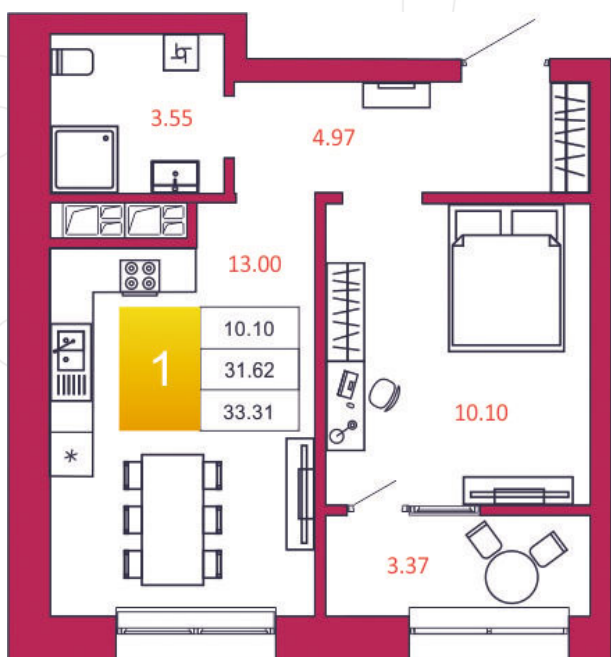

SPORT LIFE

ЖИЛОЙ КОМПЛЕКС

КВАРТИРА № 356

1

Дом

2

Подъезд

11

Этаж

1-КОМН.

Тип

33.31

Площадь, м²

3 530 860

Цена, руб.

Тула, ул. Фридриха Энгельса 2