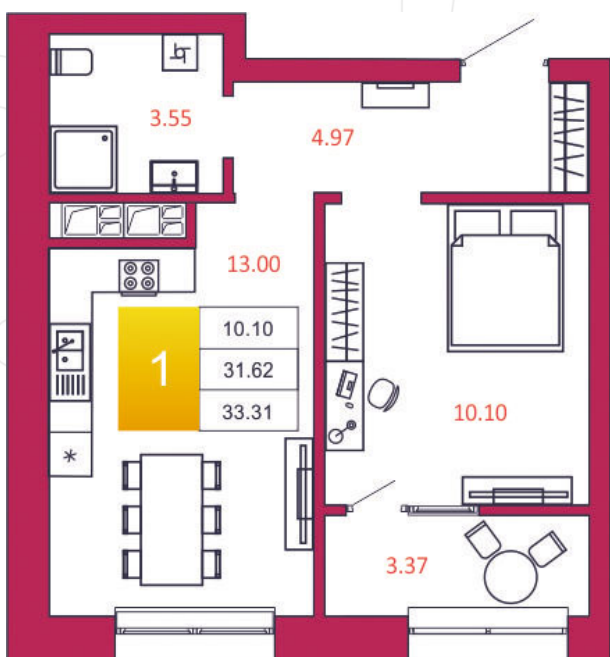

## КВАРТИРА № 356

1

Дом

2

Подъезд

11

Этаж

1-КОМН.

Тип

33.31

Площадь, м<sup>2</sup>

3 530 860

Цена, руб.

Тула, ул. Фридриха Энгельса 2

8 (4872) 52 02 07

sportlife71.ru