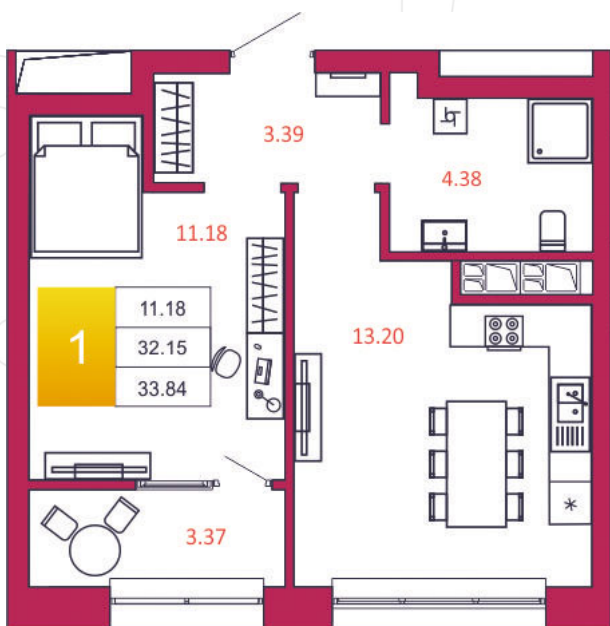

## КВАРТИРА № 354

1

Дом

2

Подъезд

11

Этаж

1-КОМН.

Тип

33.84

Площадь, м<sup>2</sup>

4 263 840

Цена, руб.

Тула, ул. Фридриха Энгельса 2

8 (4872) 52 02 07

sportlife71.ru