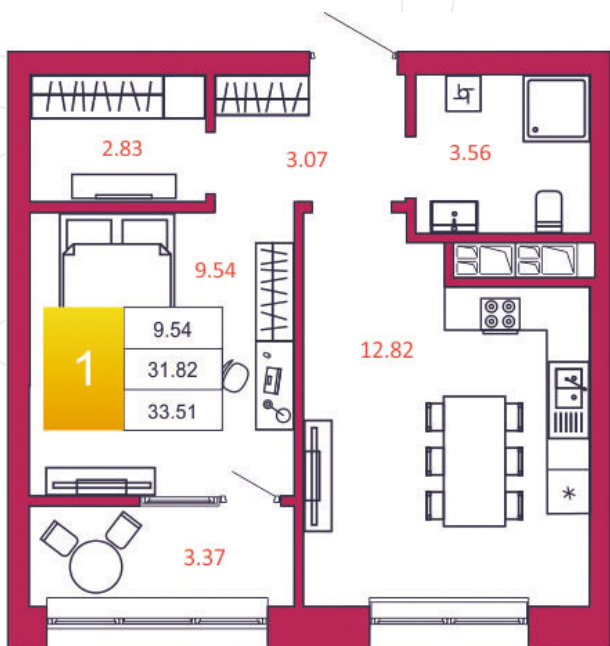

SPORT LIFE

ЖИЛОЙ КОМПЛЕКС

КВАРТИРА № 353

1

Дом

2

Подъезд

11

Этаж

1-КОМН.

Тип

33.51

Площадь, м²

3 552 060

Цена, руб.

Тула, ул. Фридриха Энгельса 2