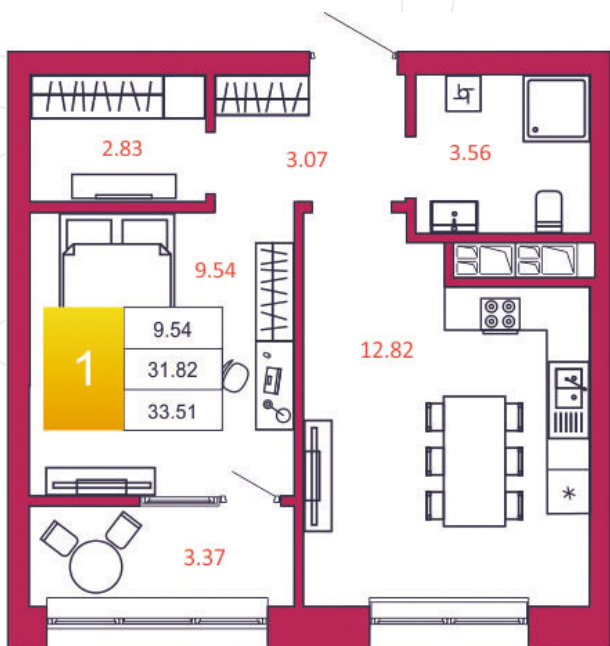

## КВАРТИРА № 353

1

Дом

2

Подъезд

11

Этаж

1-КОМН.

Тип

33.51

Площадь, м<sup>2</sup>

3 552 060

Цена, руб.

Тула, ул. Фридриха Энгельса 2

8 (4872) 52 02 07

sportlife71.ru