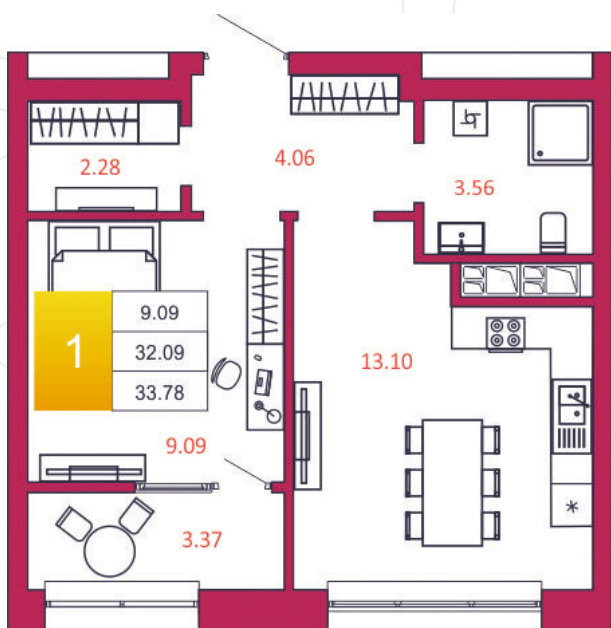

## КВАРТИРА № 352

1

Дом

2

Подъезд

11

Этаж

1-КОМН.

Тип

33.78

Площадь, м<sup>2</sup>

3 783 360

Цена, руб.

Тула, ул. Фридриха Энгельса 2

8 (4872) 52 02 07

sportlife71.ru