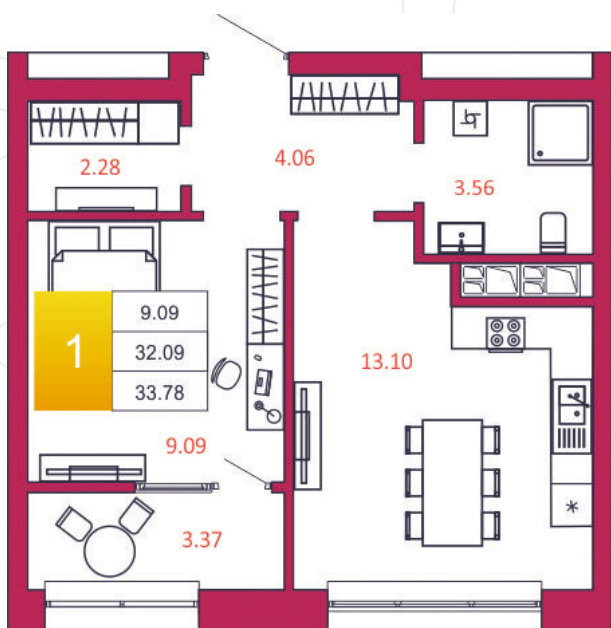

SPORT LIFE

ЖИЛОЙ КОМПЛЕКС

КВАРТИРА № 352

1

Дом

2

Подъезд

11

Этаж

1-КОМН.

Тип

33.78

Площадь, м²

3 783 360

Цена, руб.

Тула, ул. Фридриха Энгельса 2