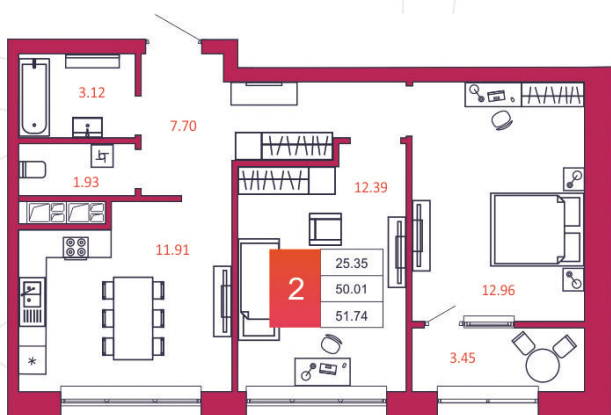

SPORT LIFE

ЖИЛОЙ КОМПЛЕКС

КВАРТИРА № 351

1

Дом

2

Подъезд

11

Этаж

2-КОМН.

Тип

51.74

Площадь, м²

4 397 900

Цена, руб.

Тула, ул. Фридриха Энгельса 2