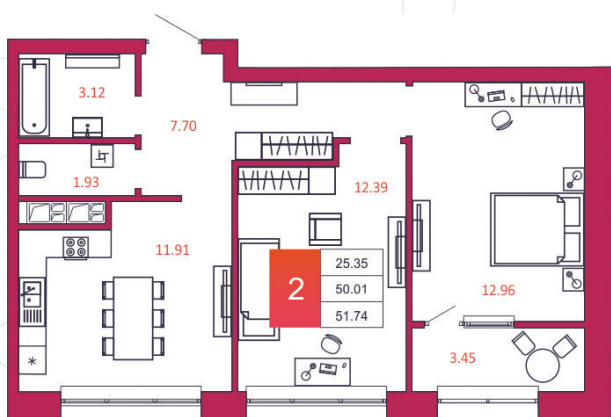

## КВАРТИРА № 351

1

Дом

2

Подъезд

11

Этаж

2-КОМН.

Тип

51.74

Площадь, м<sup>2</sup>

4 397 900

Цена, руб.

Тула, ул. Фридриха Энгельса 2

8 (4872) 52 02 07

sportlife71.ru