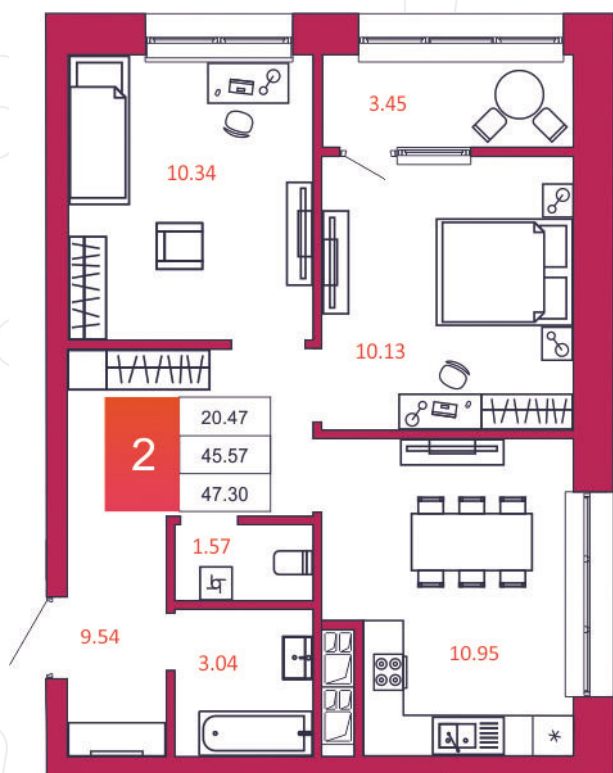

## КВАРТИРА № 350

1

Дом

2

Подъезд

11

Этаж

2-КОМН.

Тип

47.3

Площадь, м<sup>2</sup>

4 398 900

Цена, руб.

Тула, ул. Фридриха Энгельса 2

8 (4872) 52 02 07

sportlife71.ru