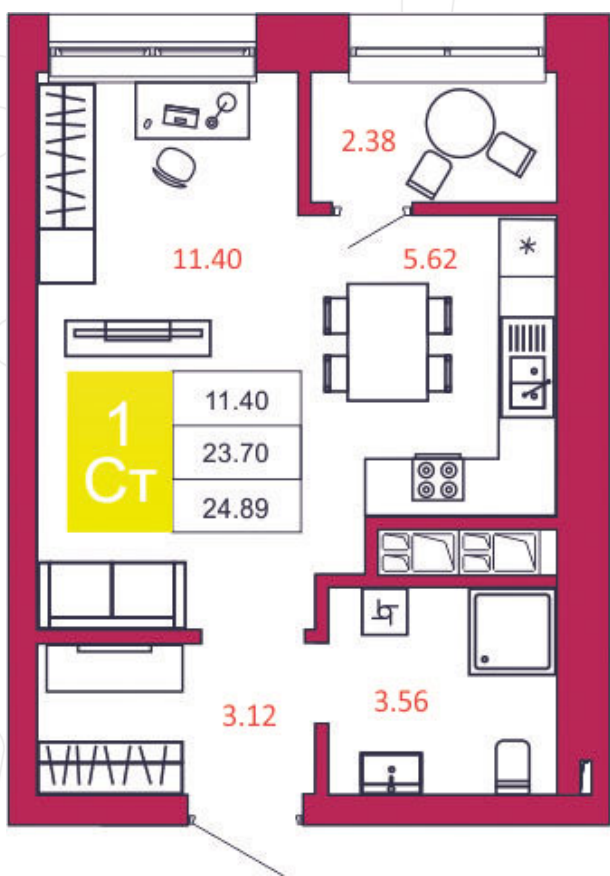

## КВАРТИРА № 348

1

Дом

2

Подъезд

10

Этаж

СТУДИЯ

Тип

24.89

Площадь, м<sup>2</sup>

3 136 140

Цена, руб.

Тула, ул. Фридриха Энгельса 2

8 (4872) 52 02 07

sportlife71.ru