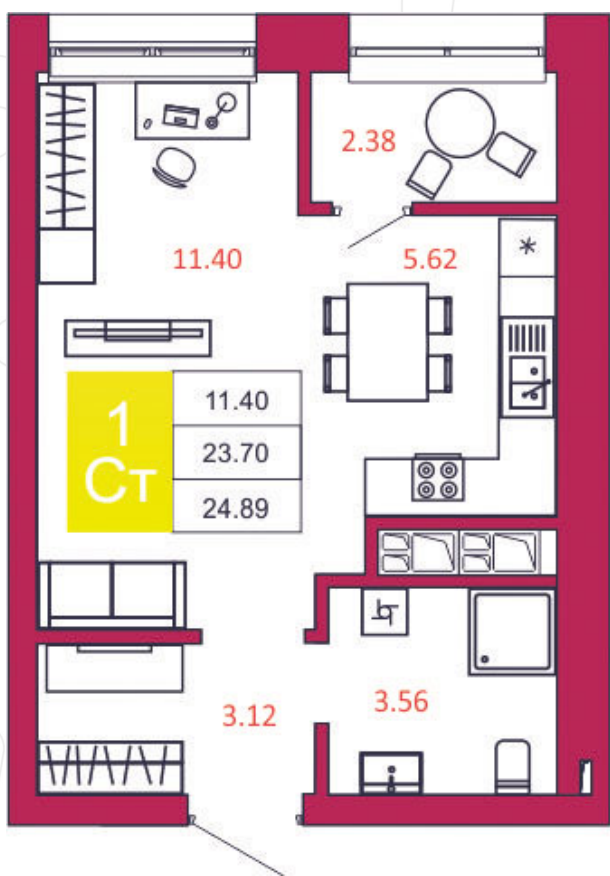

SPORT LIFE

ЖИЛОЙ КОМПЛЕКС

КВАРТИРА № 348

1

Дом

2

Подъезд

10

Этаж

СТУДИЯ

Тип

24.89

Площадь, м²

3 136 140

Цена, руб.

Тула, ул. Фридриха Энгельса 2