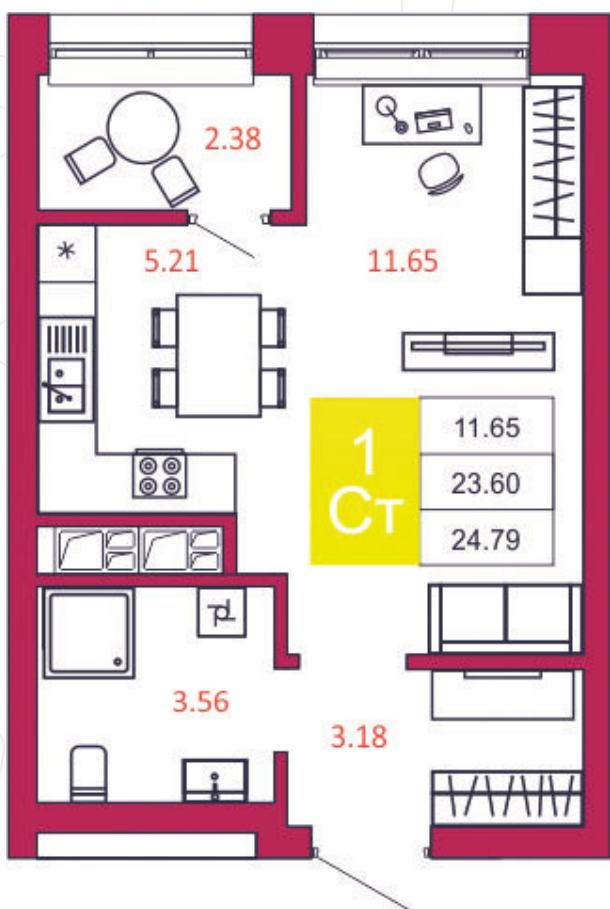

SPORT LIFE

ЖИЛОЙ КОМПЛЕКС

КВАРТИРА № 347

1

Дом

2

Подъезд

10

Этаж

СТУДИЯ

Тип

24.79

Площадь, м²

4 214 300

Цена, руб.

Тула, ул. Фридриха Энгельса 2