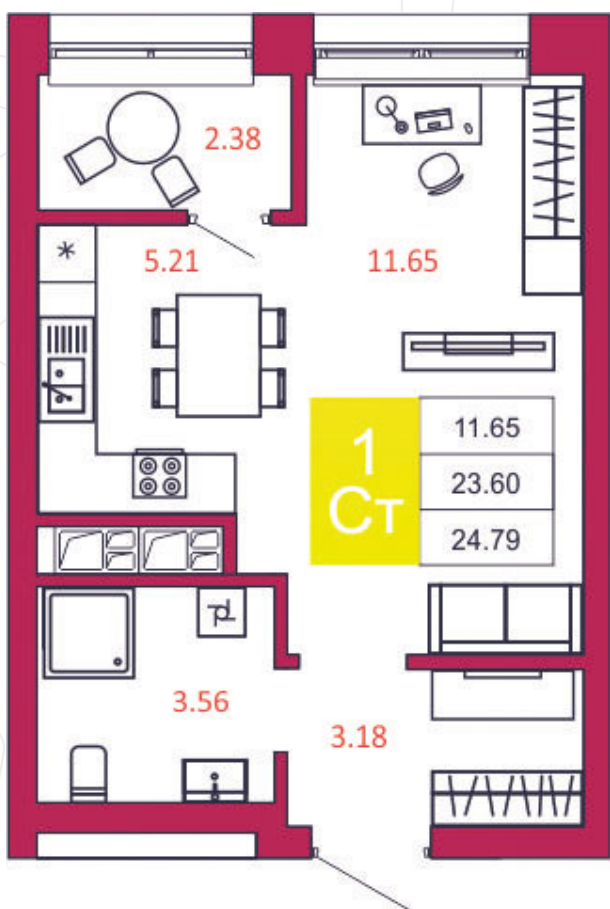

SPORT LIFE
ЖИЛОЙ КОМПЛЕКС

КВАРТИРА № 347

1

Дом

2

Подъезд

10

Этаж

СТУДИЯ

Тип

24.79

Площадь, м²

4 214 300

Цена, руб.

Тула, ул. Фридриха Энгельса 2

8 (4872) 52 02 07