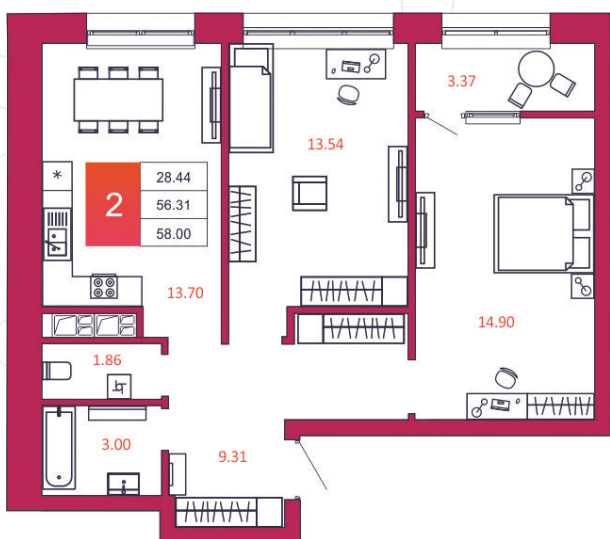

SPORT LIFE

ЖИЛОЙ КОМПЛЕКС

КВАРТИРА № 346

1

Дом

2

Подъезд

10

Этаж

2-КОМН.

Тип

58

Площадь, м²

5 510 000

Цена, руб.

Тула, ул. Фридриха Энгельса 2