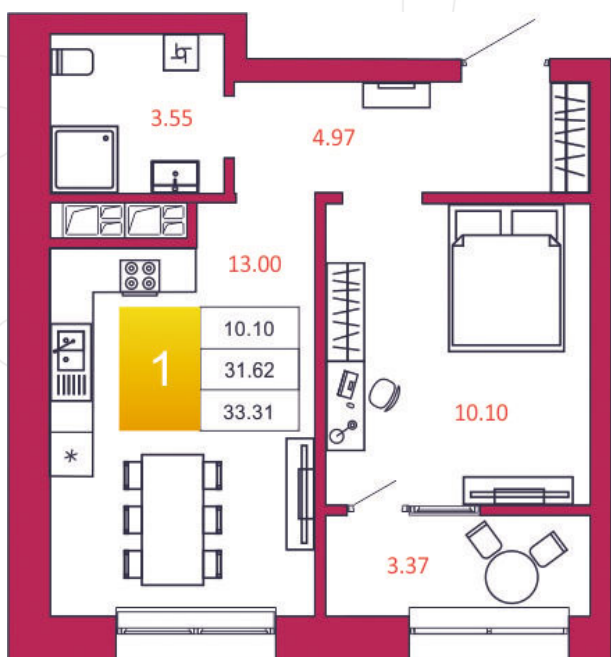

SPORT LIFE

ЖИЛОЙ КОМПЛЕКС

КВАРТИРА № 345

1

Дом

2

Подъезд

10

Этаж

1-КОМН.

Тип

33.31

Площадь, м²

3 530 860

Цена, руб.

Тула, ул. Фридриха Энгельса 2