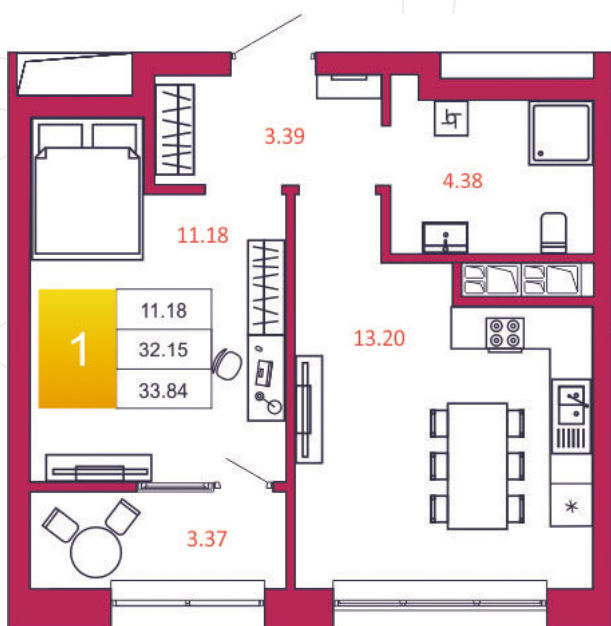

SPORT LIFE

ЖИЛОЙ КОМПЛЕКС

КВАРТИРА № 343

1

Дом

2

Подъезд

10

Этаж

1-КОМН.

Тип

33.84

Площадь, м²

3 925 440

Цена, руб.

Тула, ул. Фридриха Энгельса 2