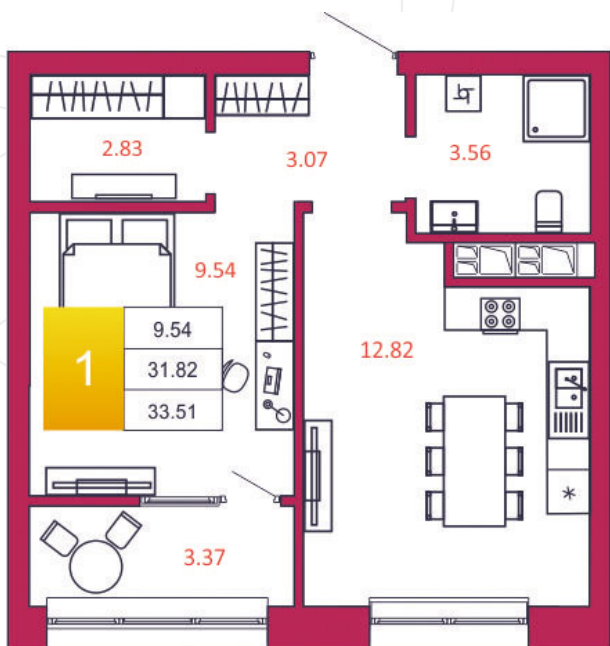

SPORT LIFE

ЖИЛОЙ КОМПЛЕКС

КВАРТИРА № 342

1

Дом

2

Подъезд

10

Этаж

1-КОМН.

Тип

33.51

Площадь, м²

3 753 120

Цена, руб.

Тула, ул. Фридриха Энгельса 2