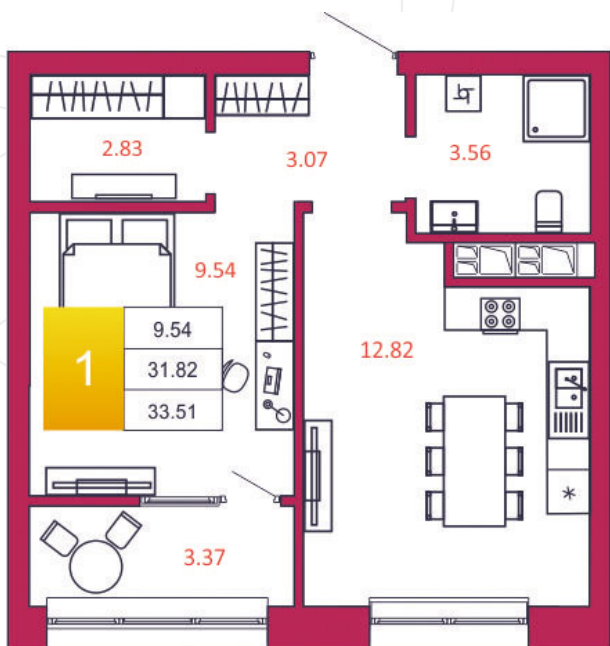

## КВАРТИРА № 342

1

Дом

2

Подъезд

10

Этаж

1-КОМН.

Тип

33.51

Площадь, м<sup>2</sup>

3 753 120

Цена, руб.

Тула, ул. Фридриха Энгельса 2

8 (4872) 52 02 07

sportlife71.ru