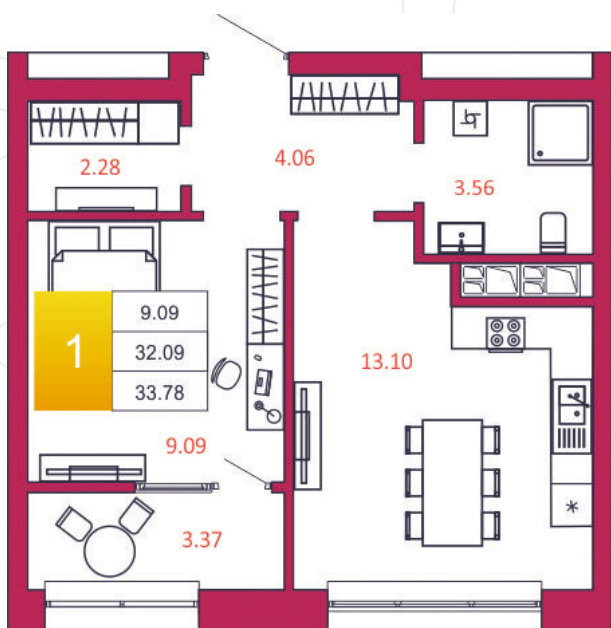

SPORT LIFE

ЖИЛОЙ КОМПЛЕКС

КВАРТИРА № 341

1

Дом

2

Подъезд

10

Этаж

1-КОМН.

Тип

33.78

Площадь, м²

3 580 680

Цена, руб.

Тула, ул. Фридриха Энгельса 2