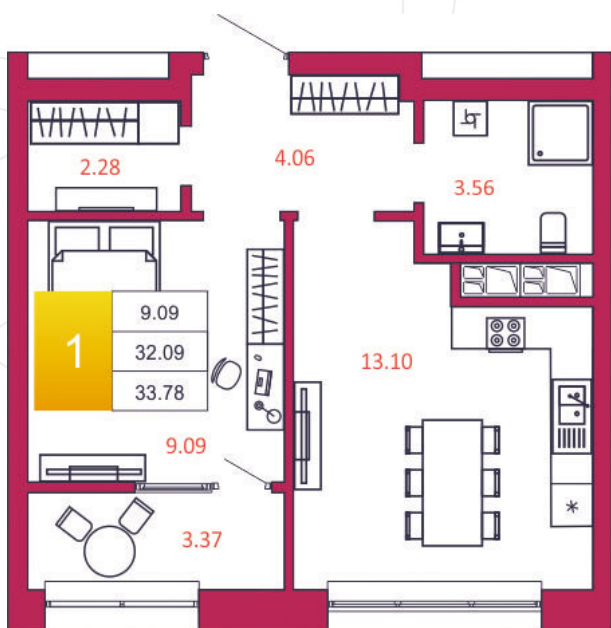

## КВАРТИРА № 341

1

Дом

2

Подъезд

10

Этаж

1-КОМН.

Тип

33.78

Площадь, м<sup>2</sup>

3 580 680

Цена, руб.

Тула, ул. Фридриха Энгельса 2

8 (4872) 52 02 07

sportlife71.ru