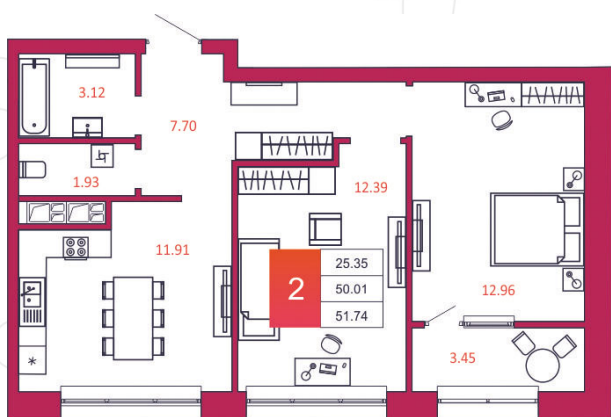

SPORT LIFE

ЖИЛОЙ КОМПЛЕКС

КВАРТИРА № 340

1

Дом

2

Подъезд

10

Этаж

2-КОМН.

Тип

51.74

Площадь, м²

4 397 900

Цена, руб.

Тула, ул. Фридриха Энгельса 2