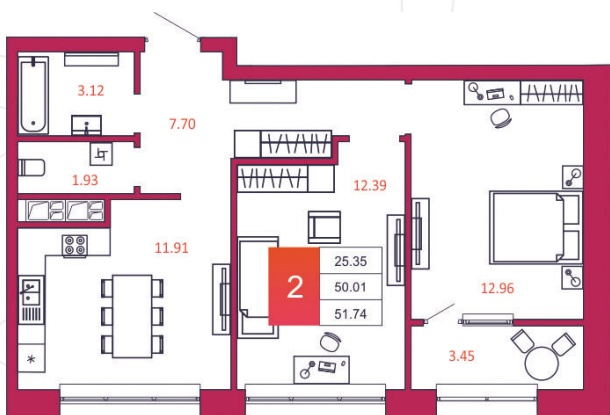

SPORT LIFE

ЖИЛОЙ КОМПЛЕКС

КВАРТИРА № 340

1

Дом

2

Подъезд

10

Этаж

2-КОМН.

Тип

51.74

Площадь, м²

4 397 900

Цена, руб.

Тула, ул. Фридриха Энгельса 2