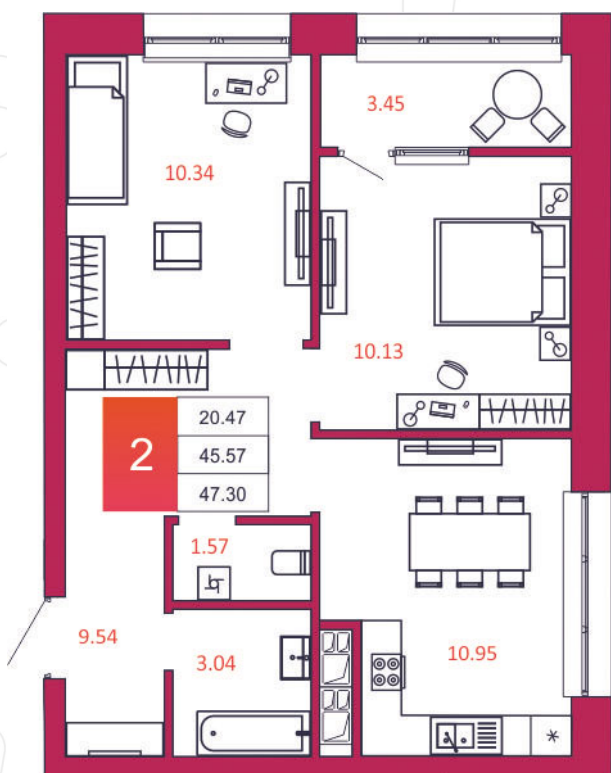

## КВАРТИРА № 339

1

Дом

2

Подъезд

10

Этаж

2-КОМН.

Тип

47.3

Площадь, м<sup>2</sup>

4 209 700

Цена, руб.

Тула, ул. Фридриха Энгельса 2

8 (4872) 52 02 07

sportlife71.ru