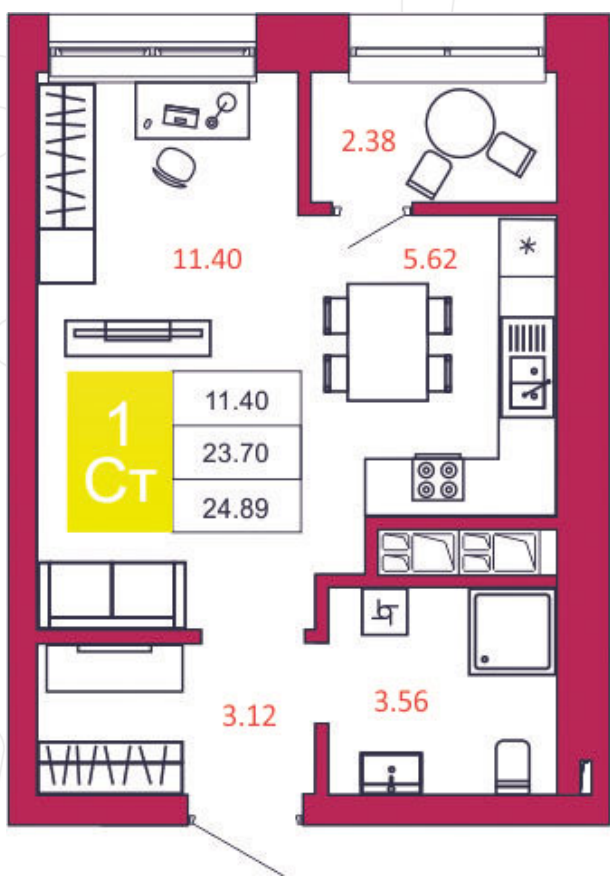

SPORT LIFE

ЖИЛОЙ КОМПЛЕКС

КВАРТИРА № 337

1

Дом

2

Подъезд

9

Этаж

СТУДИЯ

Тип

24.89

Площадь, м²

3 235 700

Цена, руб.

Тула, ул. Фридриха Энгельса 2