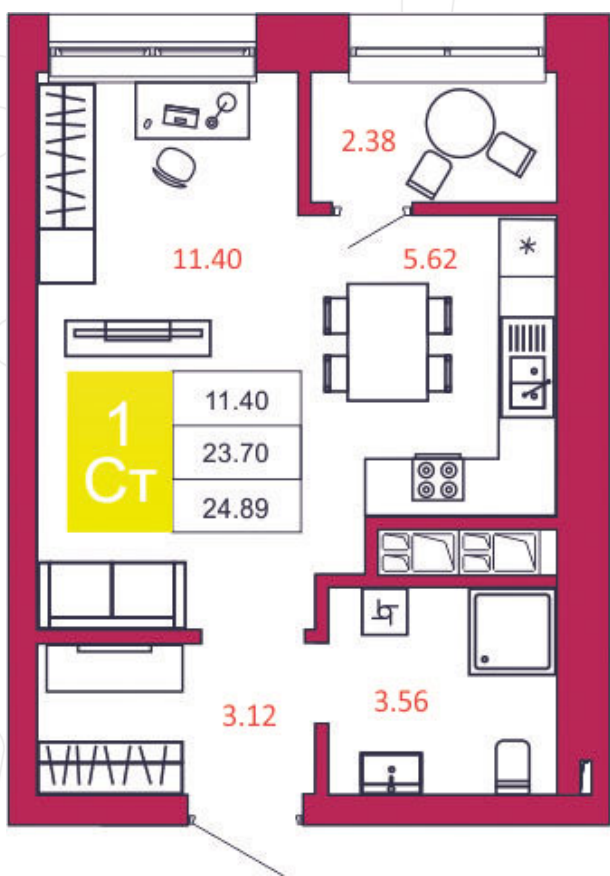

SPORT LIFE

ЖИЛОЙ КОМПЛЕКС

КВАРТИРА № 337

1

Дом

2

Подъезд

9

Этаж

СТУДИЯ

Тип

24.89

Площадь, м²

3 409 930

Цена, руб.

Тула, ул. Фридриха Энгельса 2