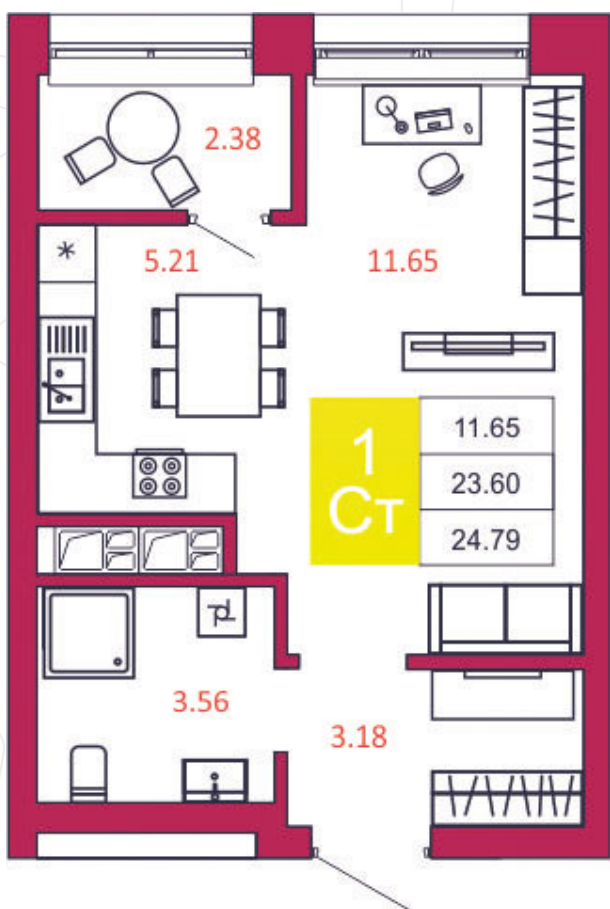

## КВАРТИРА № 336

1

Дом

2

Подъезд

9

Этаж

СТУДИЯ

Тип

24.79

Площадь, м<sup>2</sup>

3 718 500

Цена, руб.

Тула, ул. Фридриха Энгельса 2

8 (4872) 52 02 07

sportlife71.ru