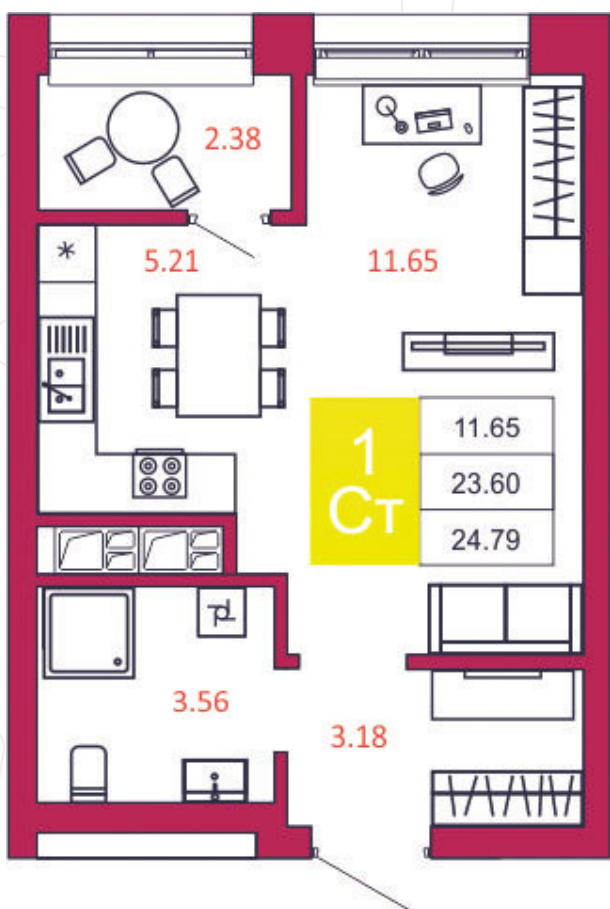

SPORT LIFE
ЖИЛОЙ КОМПЛЕКС

КВАРТИРА № 336

1

Дом

2

Подъезд

9

Этаж

СТУДИЯ

Тип

24.79

Площадь, м²

3 718 500

Цена, руб.

Тула, ул. Фридриха Энгельса 2

8 (4872) 52 02 07