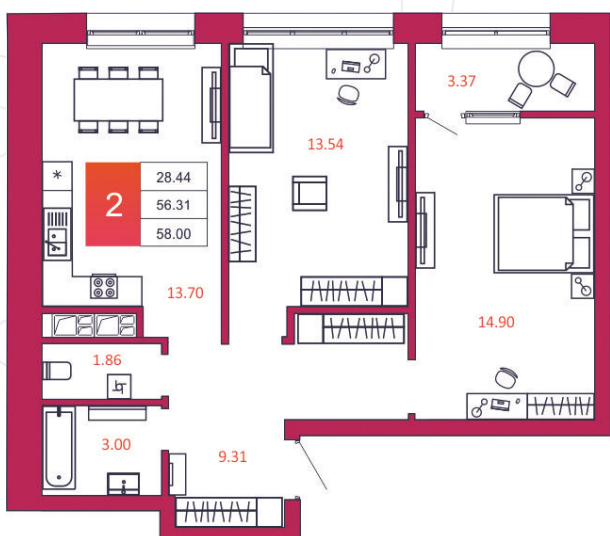

SPORT LIFE

ЖИЛОЙ КОМПЛЕКС

КВАРТИРА № 335

1

Дом

2

Подъезд

9

Этаж

2-КОМН.

Тип

58

Площадь, м²

4 988 000

Цена, руб.

Тула, ул. Фридриха Энгельса 2