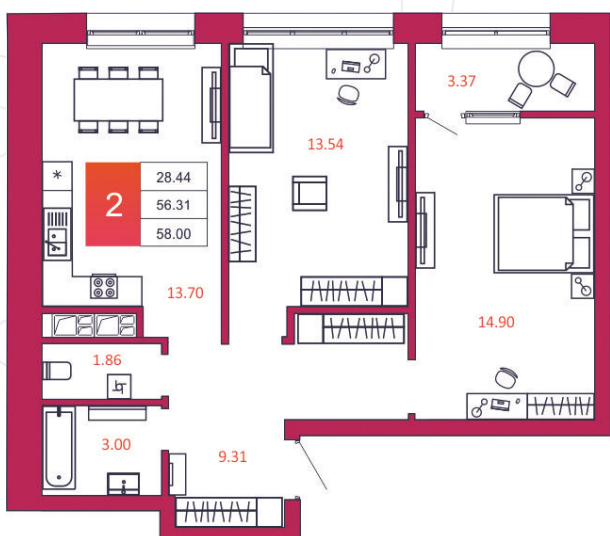

## КВАРТИРА № 335

1

Дом

2

Подъезд

9

Этаж

2-КОМН.

Тип

58

Площадь, м<sup>2</sup>

4 988 000

Цена, руб.

Тула, ул. Фридриха Энгельса 2

8 (4872) 52 02 07

sportlife71.ru