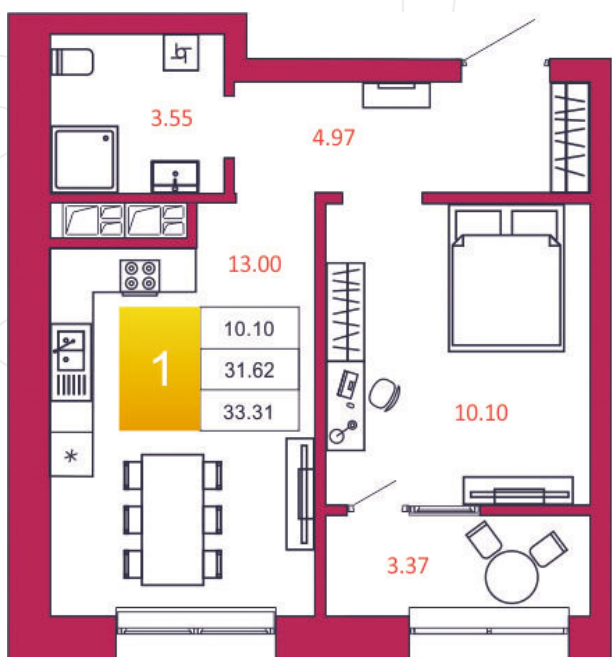

## КВАРТИРА № 334

1

Дом

2

Подъезд

9

Этаж

1-КОМН.

Тип

33.31

Площадь, м<sup>2</sup>

4 197 060

Цена, руб.

Тула, ул. Фридриха Энгельса 2

8 (4872) 52 02 07

sportlife71.ru