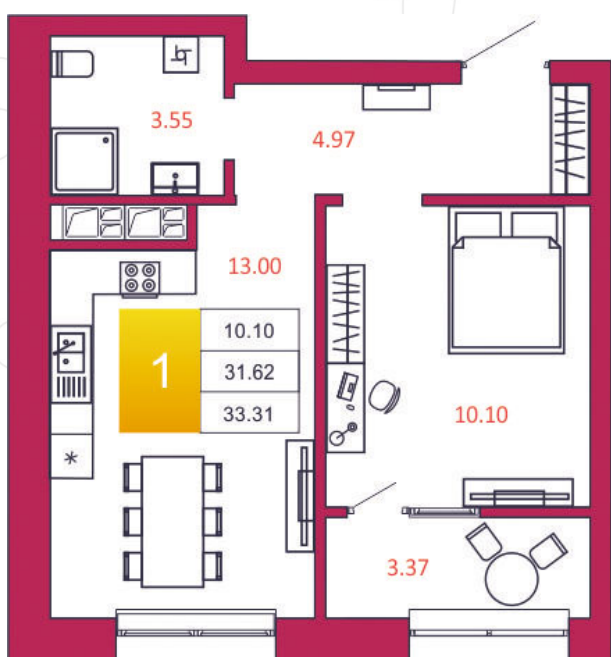

## КВАРТИРА № 334

1

Дом

2

Подъезд

9

Этаж

1-КОМН.

Тип

33.31

Площадь, м<sup>2</sup>

4 197 060

Цена, руб.

Тула, ул. Фридриха Энгельса 2

8 (4872) 52 02 07

sportlife71.ru