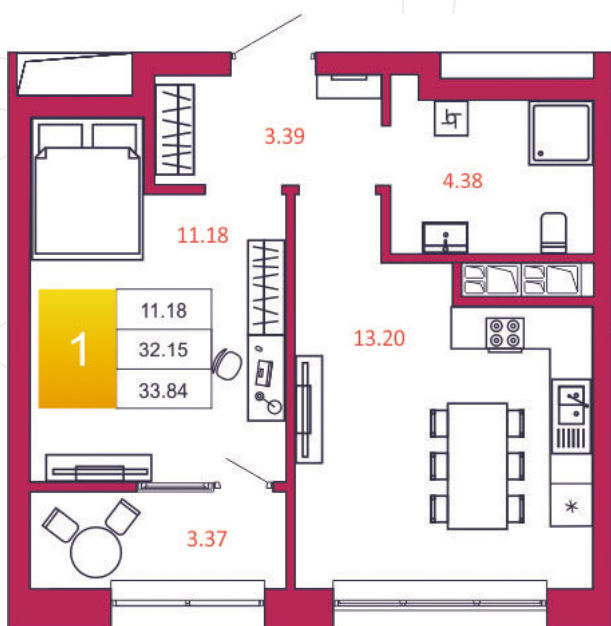

SPORT LIFE

ЖИЛОЙ КОМПЛЕКС

КВАРТИРА № 332

1

Дом

2

Подъезд

9

Этаж

1-КОМН.

Тип

33.84

Площадь, м²

3 587 040

Цена, руб.

Тула, ул. Фридриха Энгельса 2