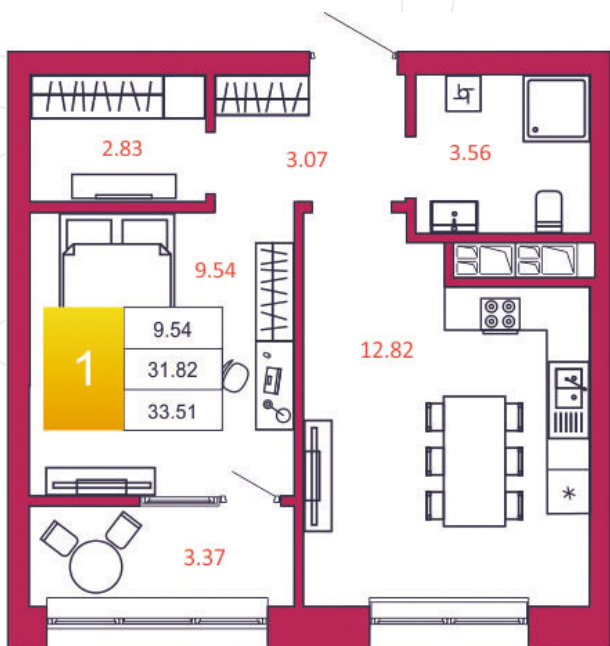

SPORT LIFE

ЖИЛОЙ КОМПЛЕКС

КВАРТИРА № 331

1

Дом

2

Подъезд

9

Этаж

1-КОМН.

Тип

33.51

Площадь, м²

3 920 670

Цена, руб.

Тула, ул. Фридриха Энгельса 2