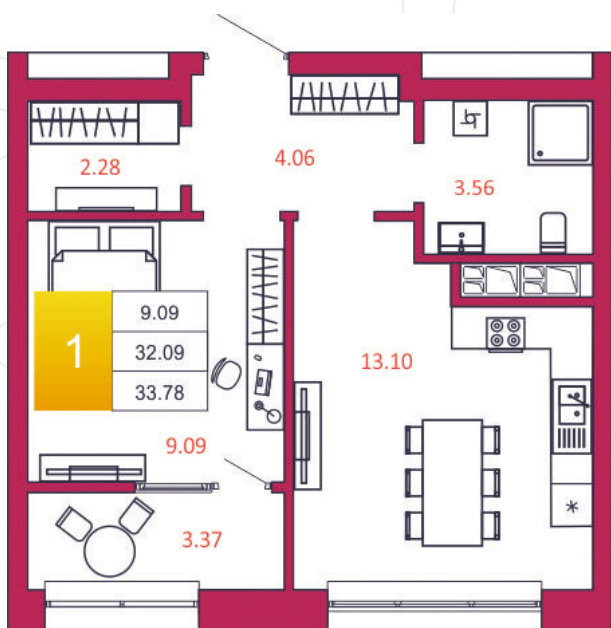

## КВАРТИРА № 330

1

Дом

2

Подъезд

9

Этаж

1-КОМН.

Тип

33.78

Площадь, м<sup>2</sup>

3 580 680

Цена, руб.

Тула, ул. Фридриха Энгельса 2

8 (4872) 52 02 07

sportlife71.ru