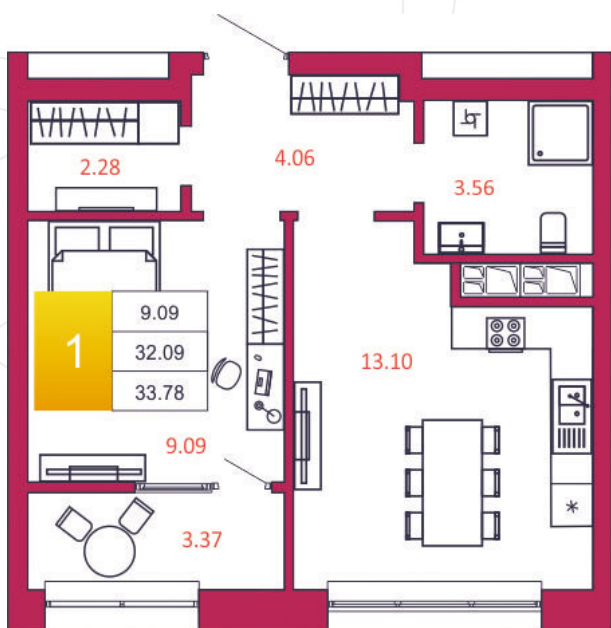

SPORT LIFE

ЖИЛОЙ КОМПЛЕКС

КВАРТИРА № 330

1

Дом

2

Подъезд

9

Этаж

1-КОМН.

Тип

33.78

Площадь, м²

3 580 680

Цена, руб.

Тула, ул. Фридриха Энгельса 2