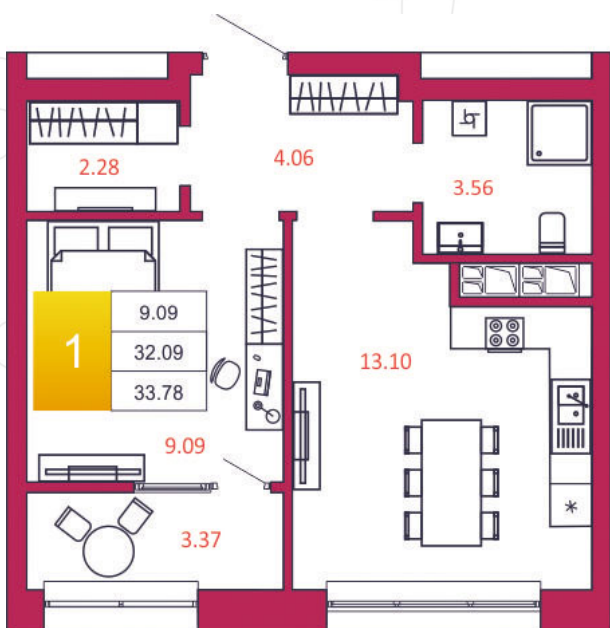

SPORT LIFE

ЖИЛОЙ КОМПЛЕКС

КВАРТИРА № 330

1

Дом

2

Подъезд

9

Этаж

1-КОМН.

Тип

33.78

Площадь, м²

3 580 680

Цена, руб.

Тула, ул. Фридриха Энгельса 2