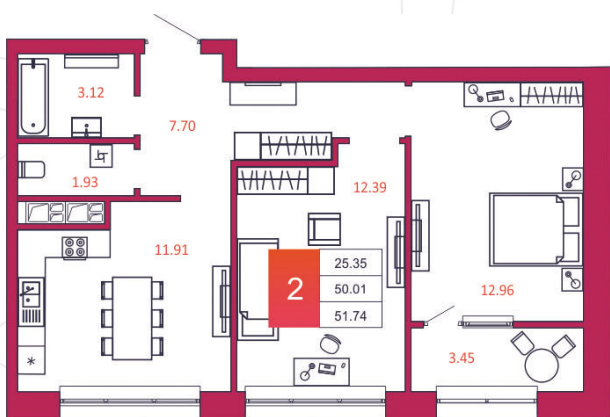

SPORT LIFE

ЖИЛОЙ КОМПЛЕКС

КВАРТИРА № 329

1

Дом

2

Подъезд

9

Этаж

2-КОМН.

Тип

51.74

Площадь, м²

4 397 900

Цена, руб.

Тула, ул. Фридриха Энгельса 2