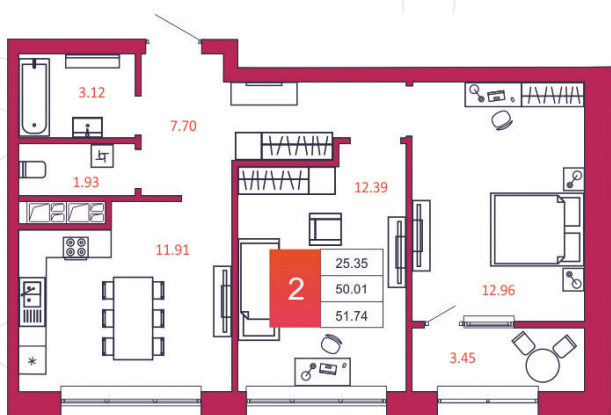

SPORT LIFE

ЖИЛОЙ КОМПЛЕКС

КВАРТИРА № 329

1

Дом

2

Подъезд

9

Этаж

2-КОМН.

Тип

51.74

Площадь, м²

4 397 900

Цена, руб.

Тула, ул. Фридриха Энгельса 2