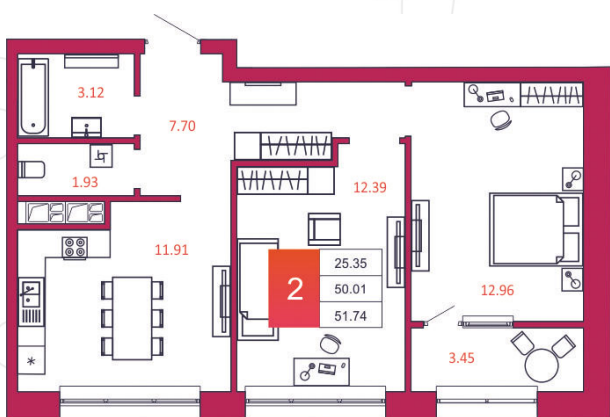

## КВАРТИРА № 329

1

Дом

2

Подъезд

9

Этаж

2-КОМН.

Тип

51.74

Площадь, м<sup>2</sup>

4 397 900

Цена, руб.

Тула, ул. Фридриха Энгельса 2

8 (4872) 52 02 07

sportlife71.ru