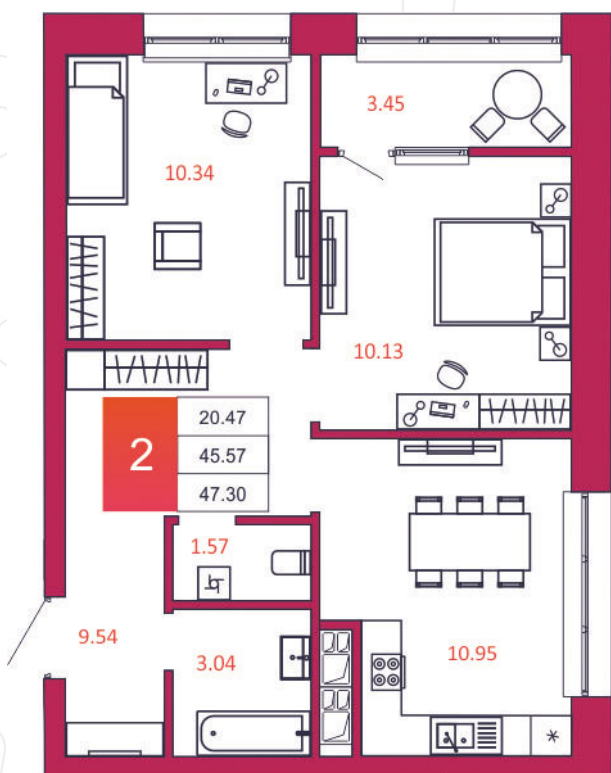

SPORT LIFE

ЖИЛОЙ КОМПЛЕКС

КВАРТИРА № 328

1

Дом

2

Подъезд

9

Этаж

2-КОМН.

Тип

47.3

Площадь, м²

5 344 900

Цена, руб.

Тула, ул. Фридриха Энгельса 2