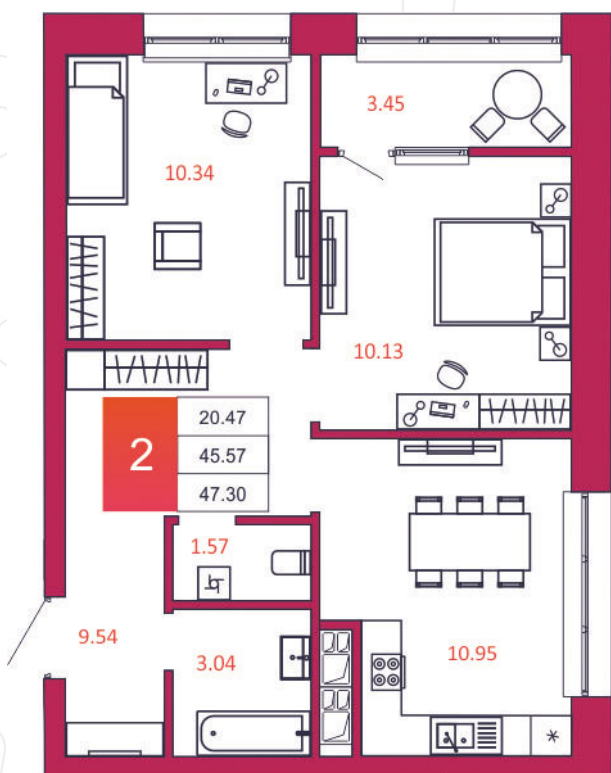

SPORT LIFE

ЖИЛОЙ КОМПЛЕКС

КВАРТИРА № 328

1

Дом

2

Подъезд

9

Этаж

2-КОМН.

Тип

47.3

Площадь, м²

5 344 900

Цена, руб.

Тула, ул. Фридриха Энгельса 2

8 (4872) 52 02 07

sportlife71.ru