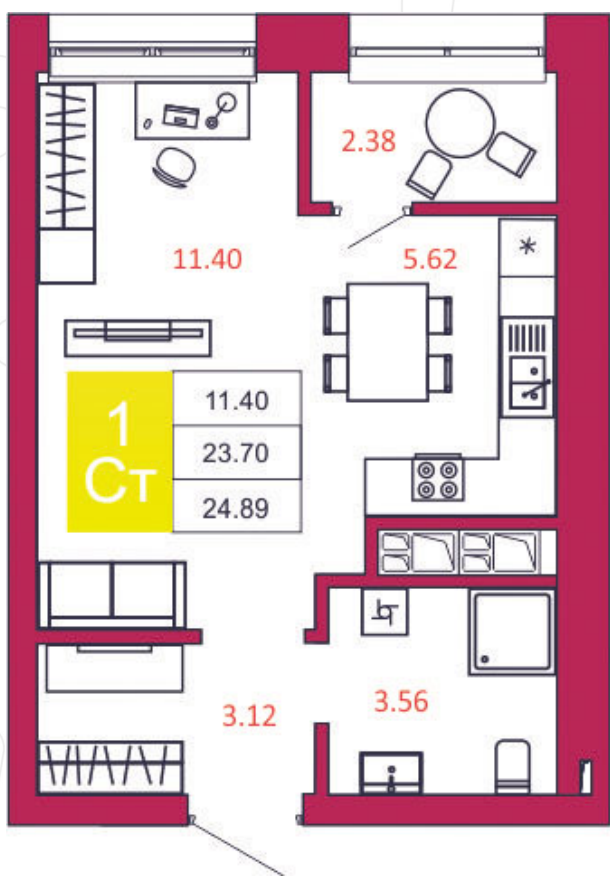

SPORT LIFE

ЖИЛОЙ КОМПЛЕКС

КВАРТИРА № 326

1

Дом

2

Подъезд

8

Этаж

СТУДИЯ

Тип

24.89

Площадь, м²

3 161 030

Цена, руб.

Тула, ул. Фридриха Энгельса 2