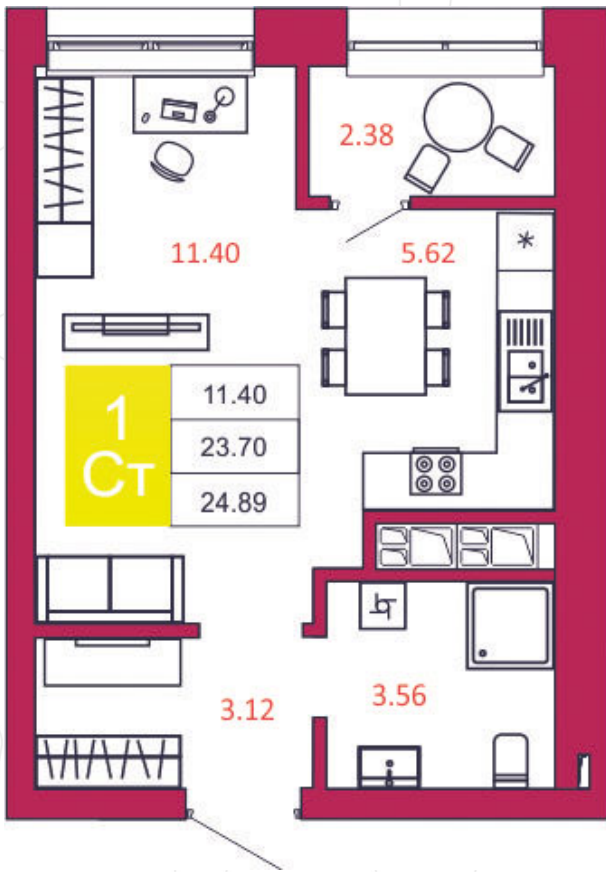

SPORT LIFE
ЖИЛОЙ КОМПЛЕКС

КВАРТИРА № 326

1

Дом

2

Подъезд

8

Этаж

СТУДИЯ

Тип

24.89

Площадь, м²

3 161 030

Цена, руб.

Тула, ул. Фридриха Энгельса 2

8 (4872) 52 02 07