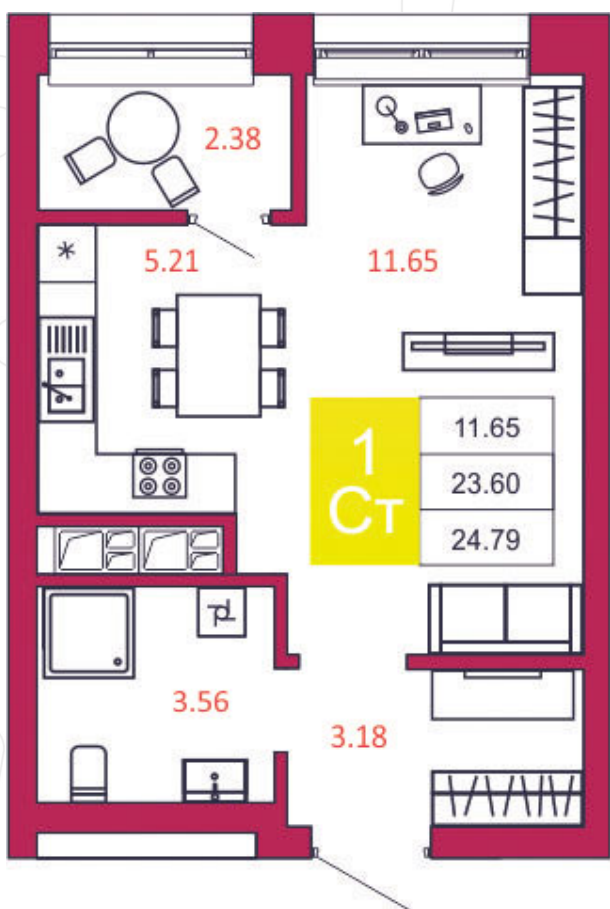

## КВАРТИРА № 325

1

Дом

2

Подъезд

8

Этаж

СТУДИЯ

Тип

24.79

Площадь, м<sup>2</sup>

3 495 390

Цена, руб.

Тула, ул. Фридриха Энгельса 2

8 (4872) 52 02 07

sportlife71.ru