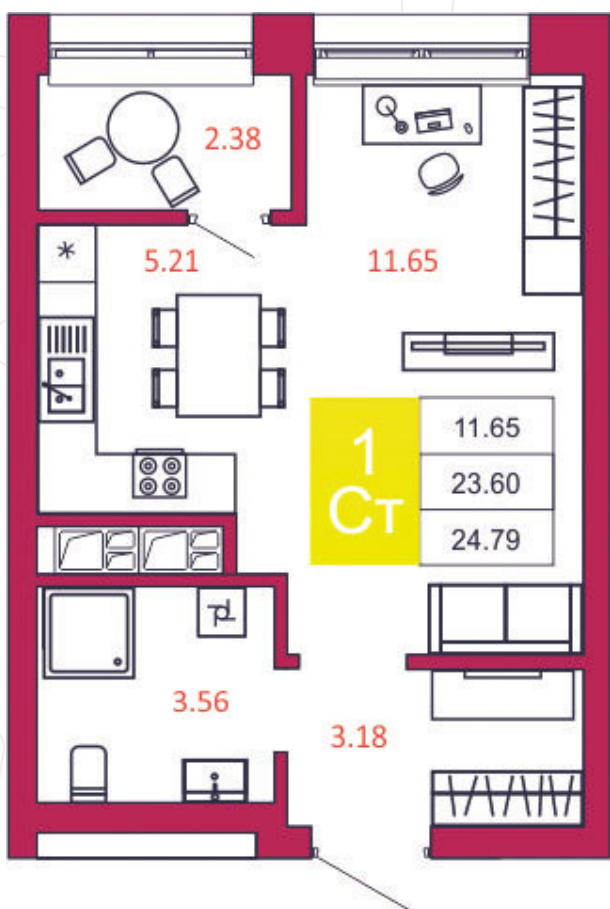

SPORT LIFE
ЖИЛОЙ КОМПЛЕКС

КВАРТИРА № 325

1

Дом

2

Подъезд

8

Этаж

СТУДИЯ

Тип

24.79

Площадь, м²

3 495 390

Цена, руб.

Тула, ул. Фридриха Энгельса 2

8 (4872) 52 02 07