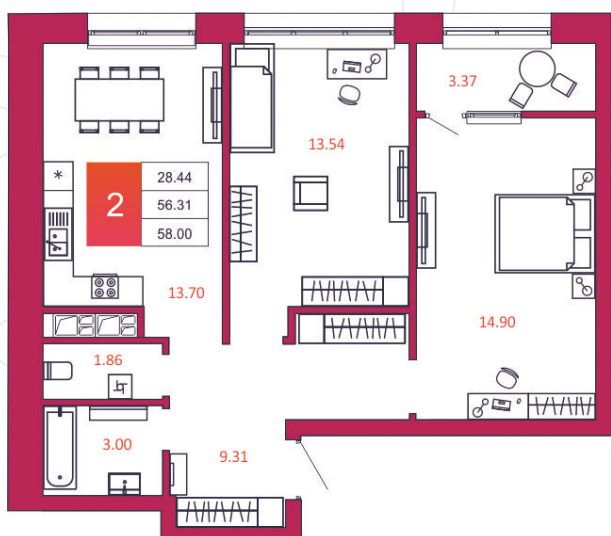

## КВАРТИРА № 324

1

Дом

2

Подъезд

8

Этаж

2-КОМН.

Тип

58

Площадь, м<sup>2</sup>

4 988 000

Цена, руб.

Тула, ул. Фридриха Энгельса 2

8 (4872) 52 02 07

sportlife71.ru