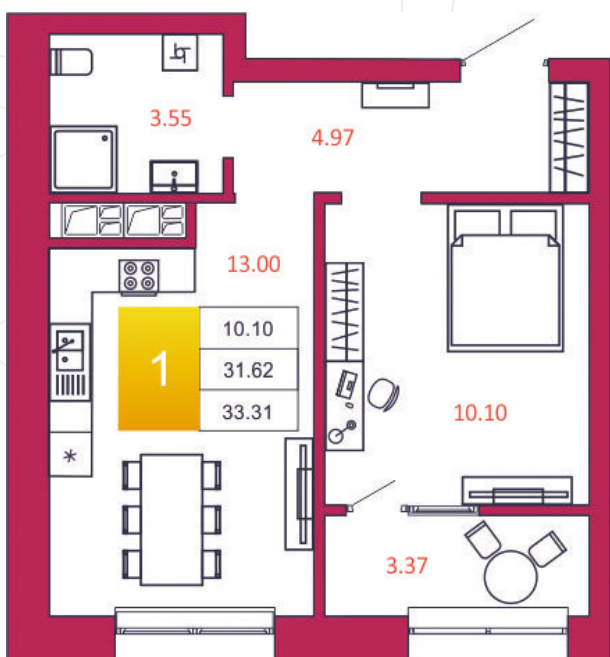

## КВАРТИРА № 323

1

Дом

2

Подъезд

8

Этаж

1-КОМН.

Тип

33.31

Площадь, м<sup>2</sup>

4 197 060

Цена, руб.

Тула, ул. Фридриха Энгельса 2

8 (4872) 52 02 07

sportlife71.ru