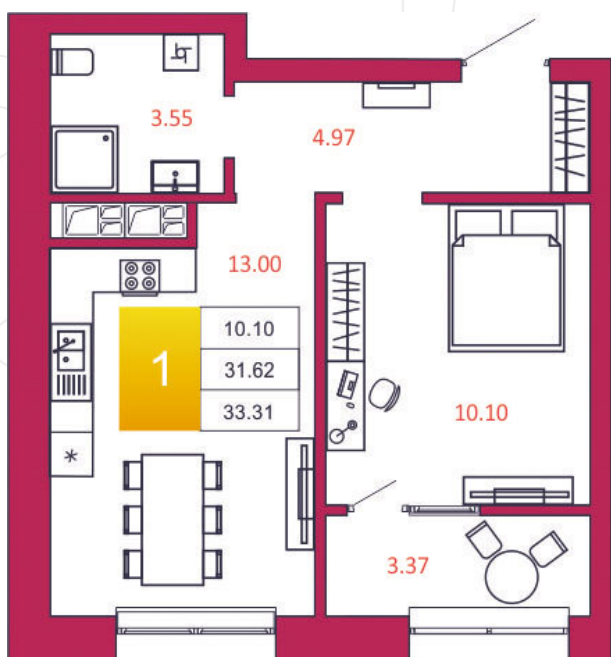

## КВАРТИРА № 323

1

Дом

2

Подъезд

8

Этаж

1-КОМН.

Тип

33.31

Площадь, м<sup>2</sup>

4 197 060

Цена, руб.

Тула, ул. Фридриха Энгельса 2

8 (4872) 52 02 07

sportlife71.ru