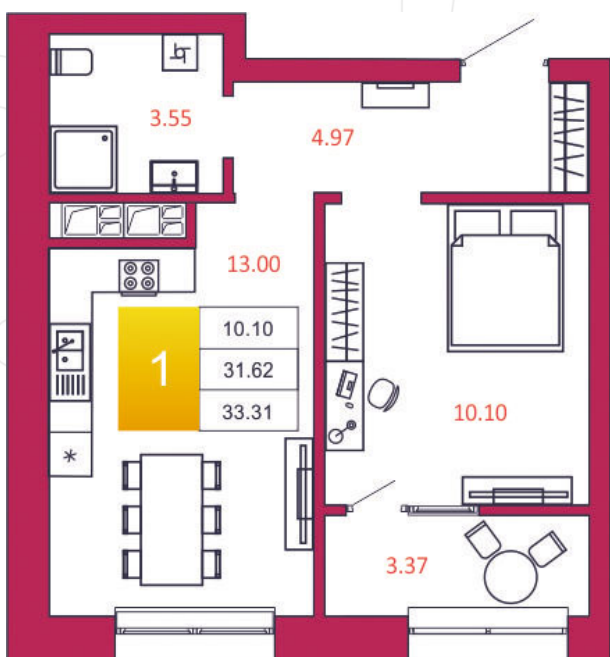

SPORT LIFE

ЖИЛОЙ КОМПЛЕКС

КВАРТИРА № 323

1

Дом

2

Подъезд

8

Этаж

1-КОМН.

Тип

33.31

Площадь, м²

4 197 060

Цена, руб.

Тула, ул. Фридриха Энгельса 2