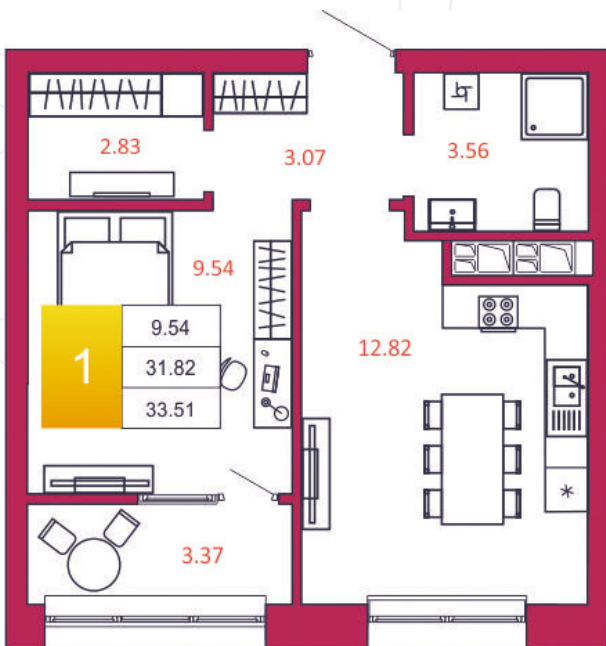

SPORT LIFE

ЖИЛОЙ КОМПЛЕКС

КВАРТИРА № 320

1

Дом

2

Подъезд

8

Этаж

1-КОМН.

Тип

33.51

Площадь, м²

3 753 120

Цена, руб.

Тула, ул. Фридриха Энгельса 2