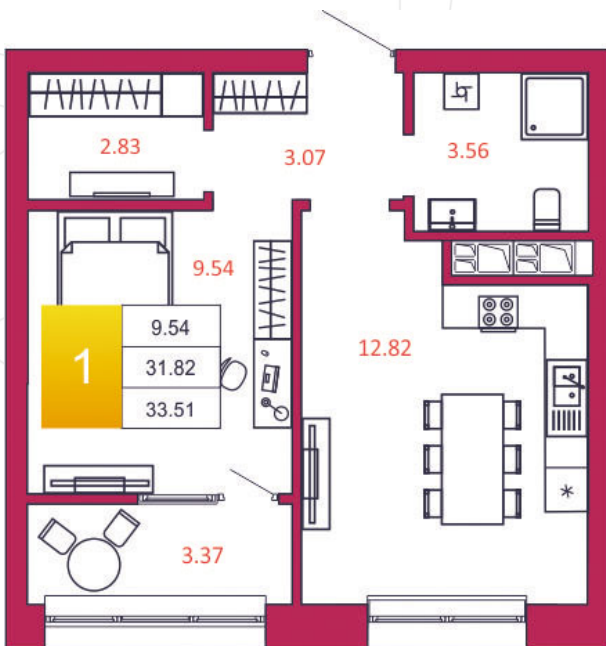

## КВАРТИРА № 320

1

Дом

2

Подъезд

8

Этаж

1-КОМН.

Тип

33.51

Площадь, м<sup>2</sup>

3 753 120

Цена, руб.

Тула, ул. Фридриха Энгельса 2

8 (4872) 52 02 07

sportlife71.ru