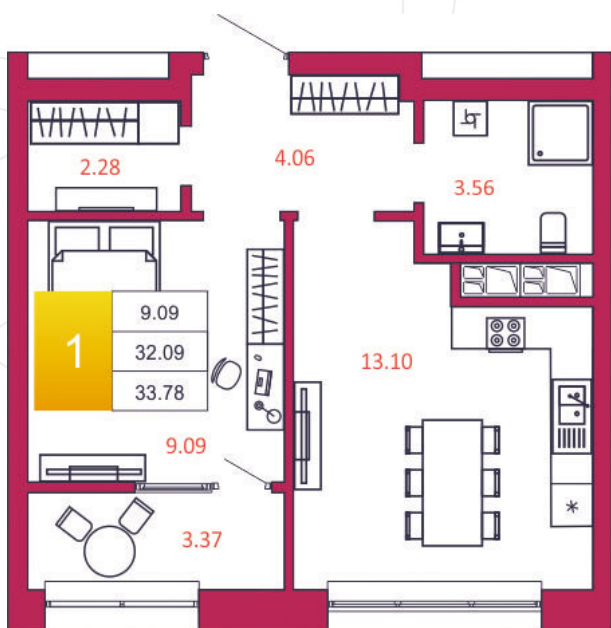

SPORT LIFE

ЖИЛОЙ КОМПЛЕКС

КВАРТИРА № 319

1

Дом

2

Подъезд

8

Этаж

1-КОМН.

Тип

33.78

Площадь, м²

4 019 820

Цена, руб.

Тула, ул. Фридриха Энгельса 2

8 (4872) 52 02 07

sportlife71.ru