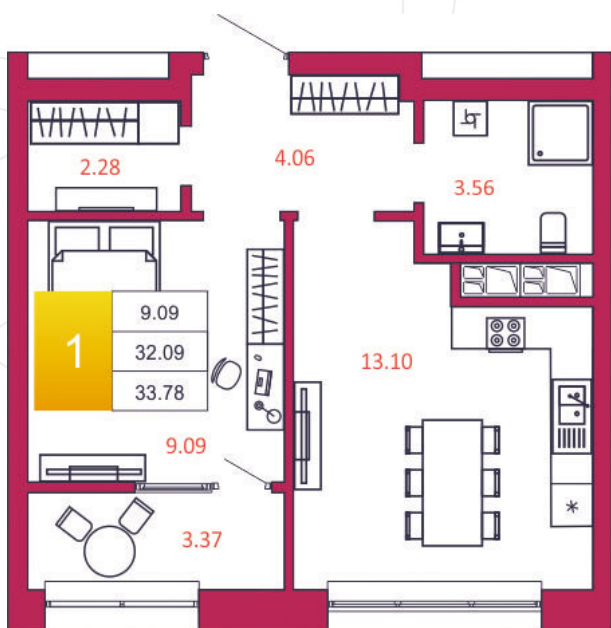

SPORT LIFE

ЖИЛОЙ КОМПЛЕКС

КВАРТИРА № 319

1

Дом

2

Подъезд

8

Этаж

1-КОМН.

Тип

33.78

Площадь, м²

4 019 820

Цена, руб.

Тула, ул. Фридриха Энгельса 2