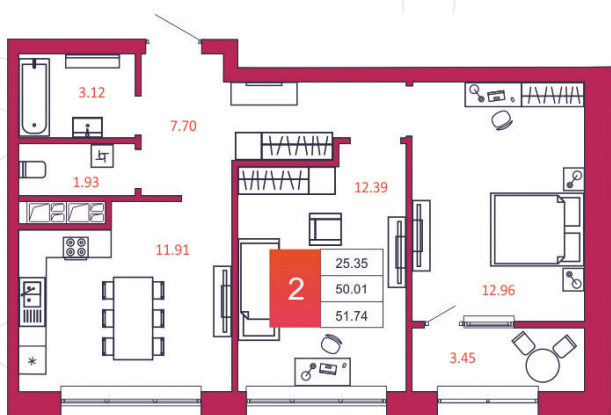

## КВАРТИРА № 318

1

Дом

2

Подъезд

8

Этаж

2-КОМН.

Тип

51.74

Площадь, м<sup>2</sup>

4 397 900

Цена, руб.

Тула, ул. Фридриха Энгельса 2

8 (4872) 52 02 07

sportlife71.ru