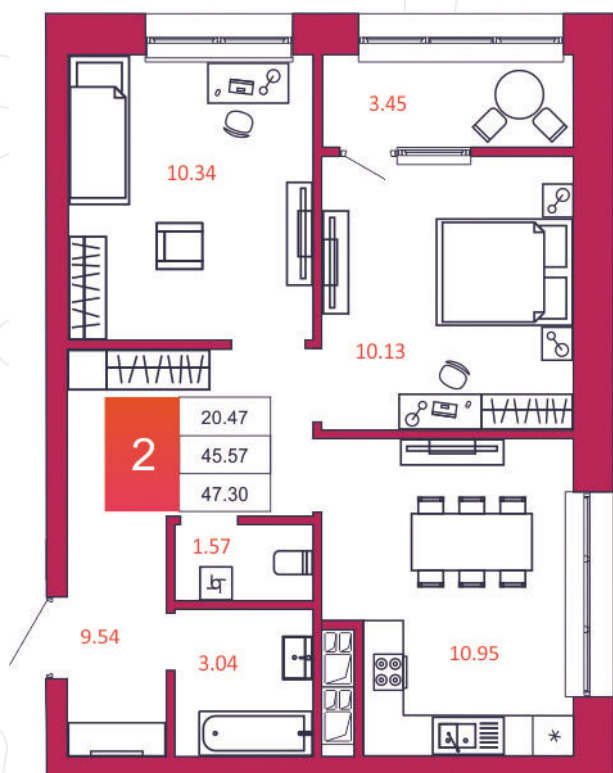

SPORT LIFE

ЖИЛОЙ КОМПЛЕКС

КВАРТИРА № 317

1

Дом

2

Подъезд

8

Этаж

2-КОМН.

Тип

47.3

Площадь, м²

4 588 100

Цена, руб.

Тула, ул. Фридриха Энгельса 2