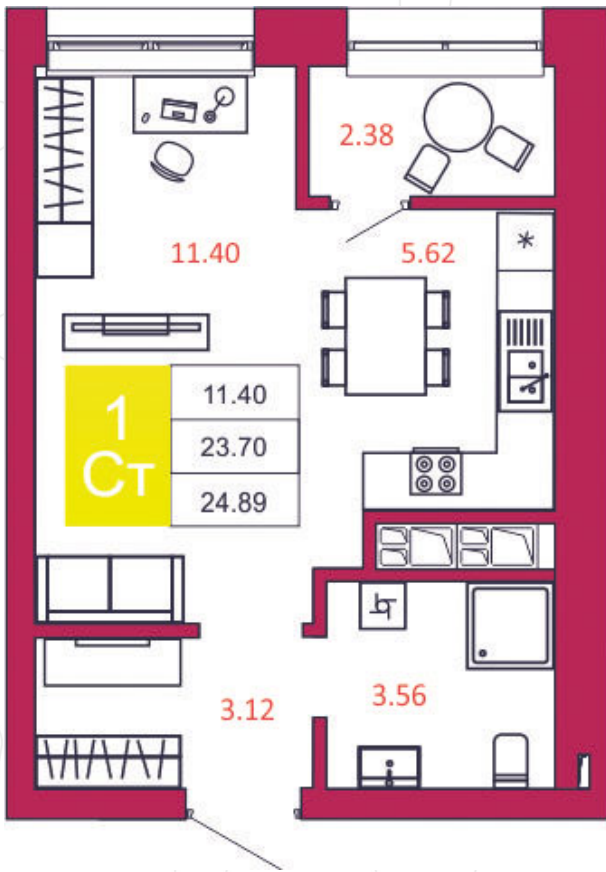

SPORT LIFE
ЖИЛОЙ КОМПЛЕКС

КВАРТИРА № 315

1

Дом

2

Подъезд

7

Этаж

СТУДИЯ

Тип

24.89

Площадь, м²

3 061 470

Цена, руб.

Тула, ул. Фридриха Энгельса 2

8 (4872) 52 02 07