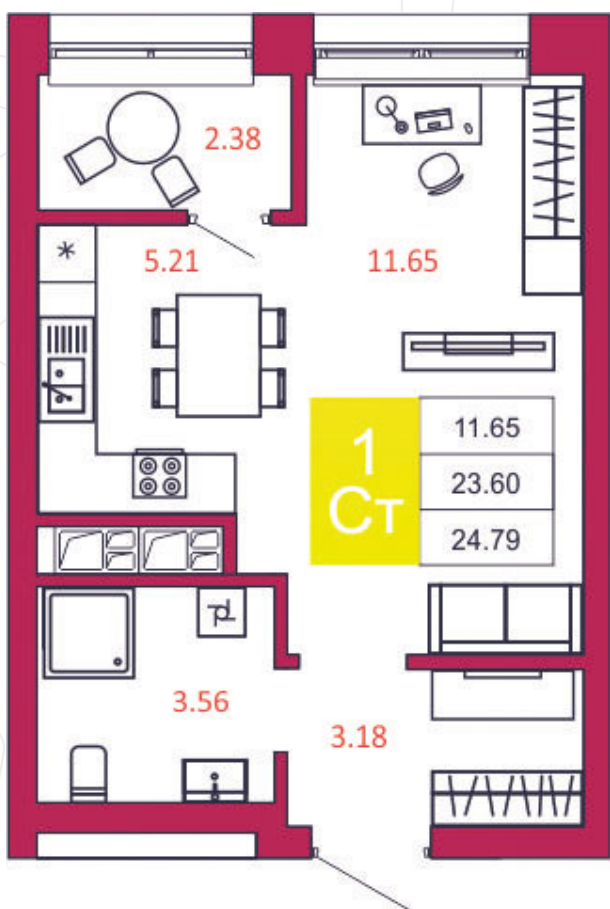

## КВАРТИРА № 314

1

Дом

2

Подъезд

7

Этаж

СТУДИЯ

Тип

24.79

Площадь, м<sup>2</sup>

3 495 390

Цена, руб.

Тула, ул. Фридриха Энгельса 2

8 (4872) 52 02 07

sportlife71.ru