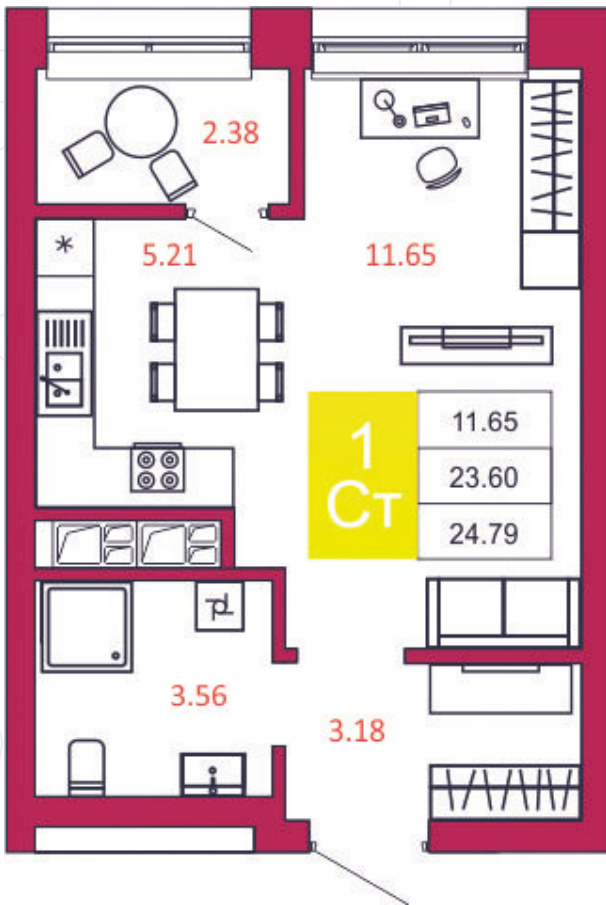

SPORT LIFE
ЖИЛОЙ КОМПЛЕКС

КВАРТИРА № 314

1

Дом

2

Подъезд

7

Этаж

СТУДИЯ

Тип

24.79

Площадь, м²

3 495 390

Цена, руб.

Тула, ул. Фридриха Энгельса 2

8 (4872) 52 02 07