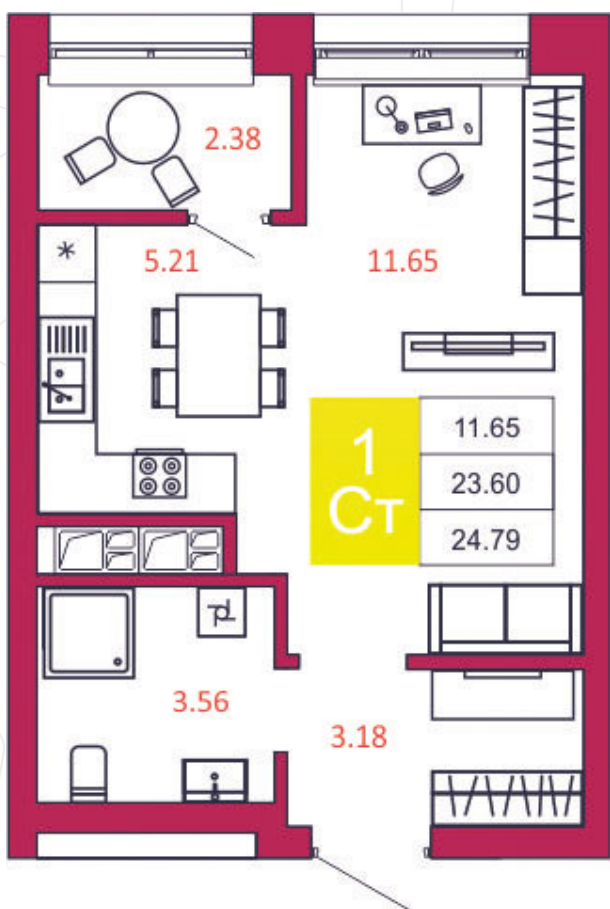

## КВАРТИРА № 314

1

Дом

2

Подъезд

7

Этаж

СТУДИЯ

Тип

24.79

Площадь, м²

3 495 390

Цена, руб.

Тула, ул. Фридриха Энгельса 2

8 (4872) 52 02 07

sportlife71.ru