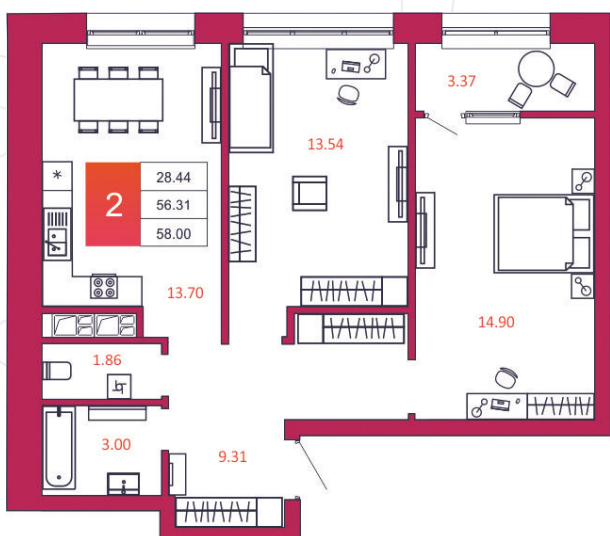

SPORT LIFE

ЖИЛОЙ КОМПЛЕКС

КВАРТИРА № 313

1

Дом

2

Подъезд

7

Этаж

2-КОМН.

Тип

58

Площадь, м²

4 988 000

Цена, руб.

Тула, ул. Фридриха Энгельса 2