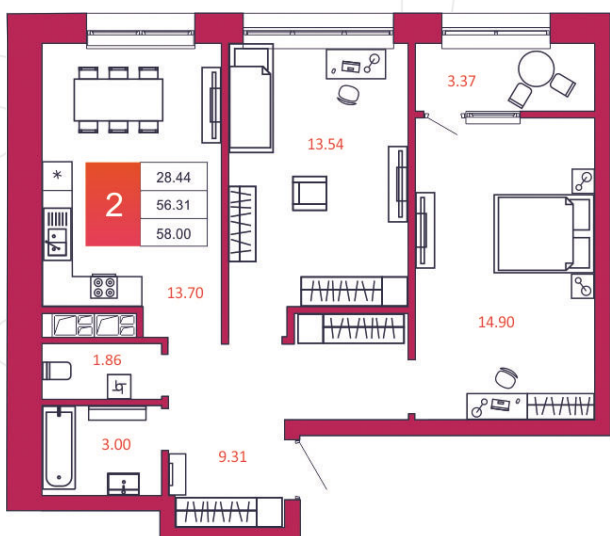

## КВАРТИРА № 313

1

Дом

2

Подъезд

7

Этаж

2-КОМН.

Тип

58

Площадь, м<sup>2</sup>

4 988 000

Цена, руб.

Тула, ул. Фридриха Энгельса 2

8 (4872) 52 02 07

sportlife71.ru