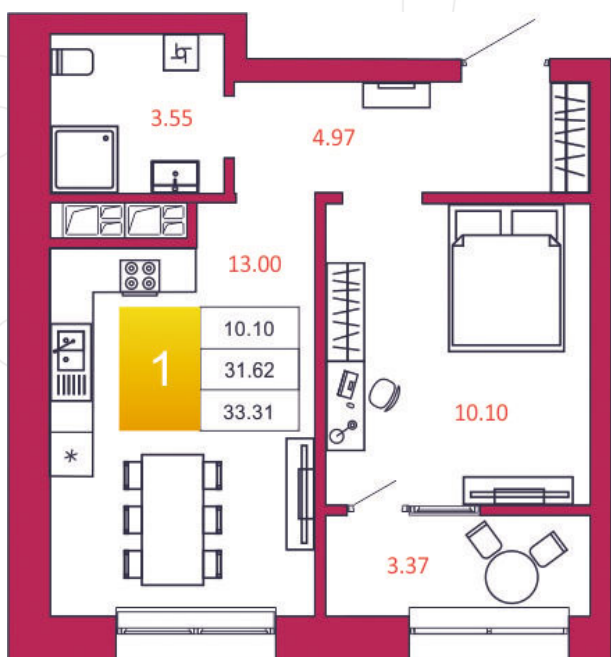

SPORT LIFE

ЖИЛОЙ КОМПЛЕКС

КВАРТИРА № 312

1

Дом

2

Подъезд

7

Этаж

1-КОМН.

Тип

33.31

Площадь, м²

3 530 860

Цена, руб.

Тула, ул. Фридриха Энгельса 2