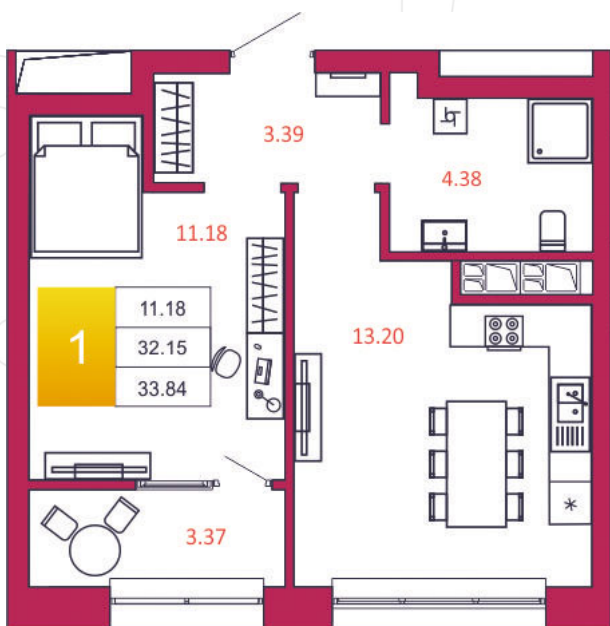

SPORT LIFE

ЖИЛОЙ КОМПЛЕКС

КВАРТИРА № 310

1

Дом

2

Подъезд

7

Этаж

1-КОМН.

Тип

33.84

Площадь, м²

3 587 040

Цена, руб.

Тула, ул. Фридриха Энгельса 2