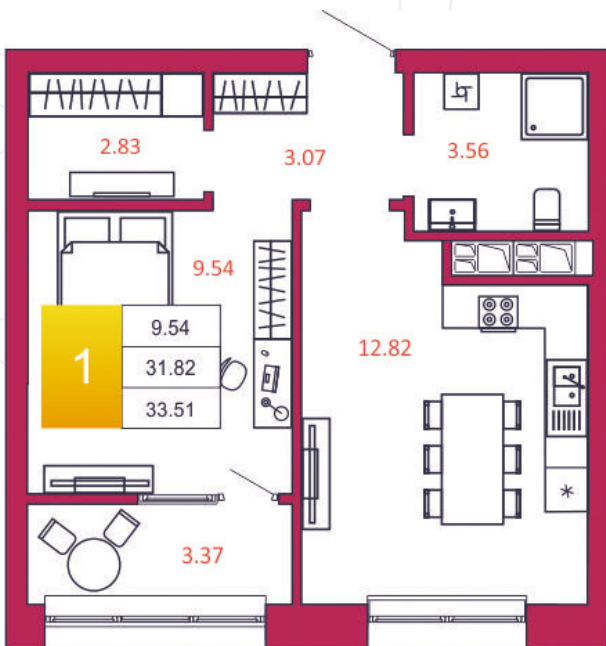

SPORT LIFE

ЖИЛОЙ КОМПЛЕКС

КВАРТИРА № 309

1

Дом

2

Подъезд

7

Этаж

1-КОМН.

Тип

33.51

Площадь, м²

3 552 060

Цена, руб.

Тула, ул. Фридриха Энгельса 2