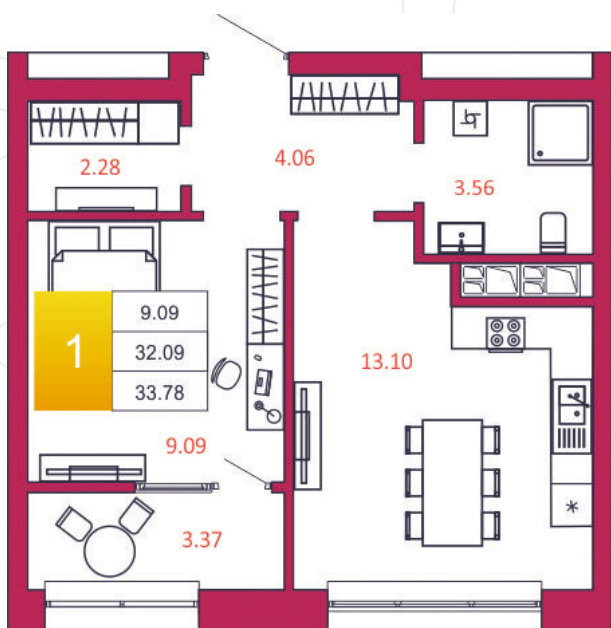

## КВАРТИРА № 308

1

Дом

2

Подъезд

7

Этаж

1-КОМН.

Тип

33.78

Площадь, м<sup>2</sup>

3 648 240

Цена, руб.

Тула, ул. Фридриха Энгельса 2

8 (4872) 52 02 07

sportlife71.ru