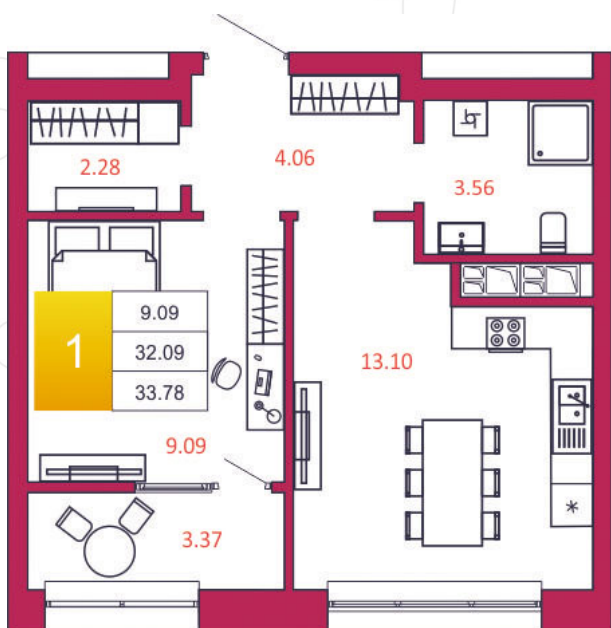

SPORT LIFE

ЖИЛОЙ КОМПЛЕКС

КВАРТИРА № 308

1

Дом

2

Подъезд

7

Этаж

1-КОМН.

Тип

33.78

Площадь, м²

3 648 240

Цена, руб.

Тула, ул. Фридриха Энгельса 2