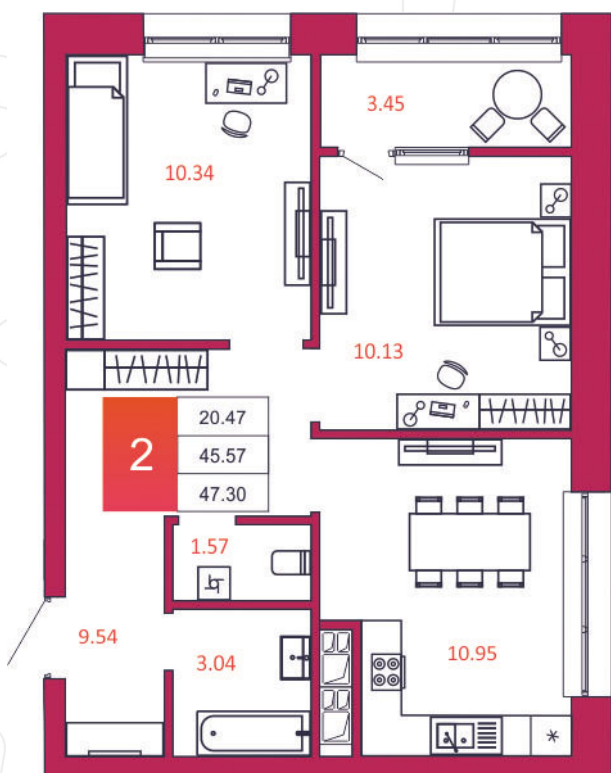

SPORT LIFE

ЖИЛОЙ КОМПЛЕКС

КВАРТИРА № 306

1

Дом

2

Подъезд

7

Этаж

2-КОМН.

Тип

47.3

Площадь, м²

4 493 500

Цена, руб.

Тула, ул. Фридриха Энгельса 2