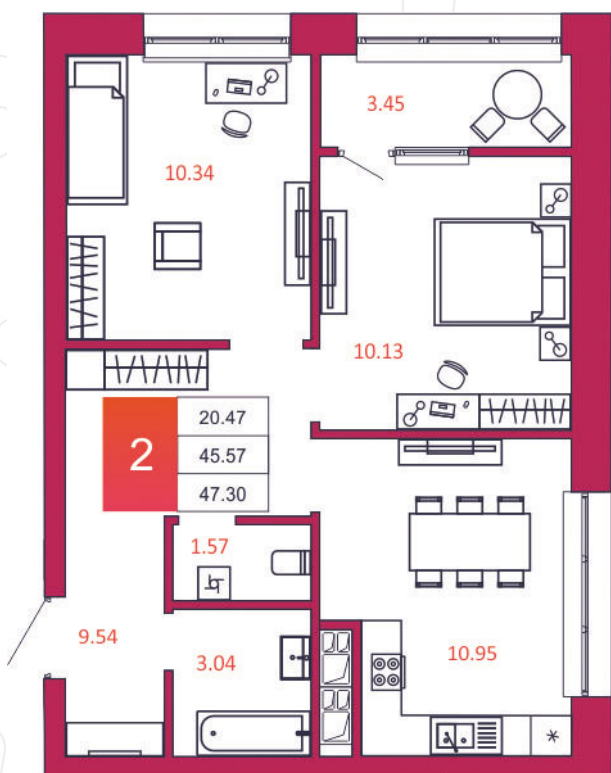

SPORT LIFE

ЖИЛОЙ КОМПЛЕКС

КВАРТИРА № 306

1

Дом

2

Подъезд

7

Этаж

2-КОМН.

Тип

47.3

Площадь, м²

4 493 500

Цена, руб.

Тула, ул. Фридриха Энгельса 2

8 (4872) 52 02 07

sportlife71.ru