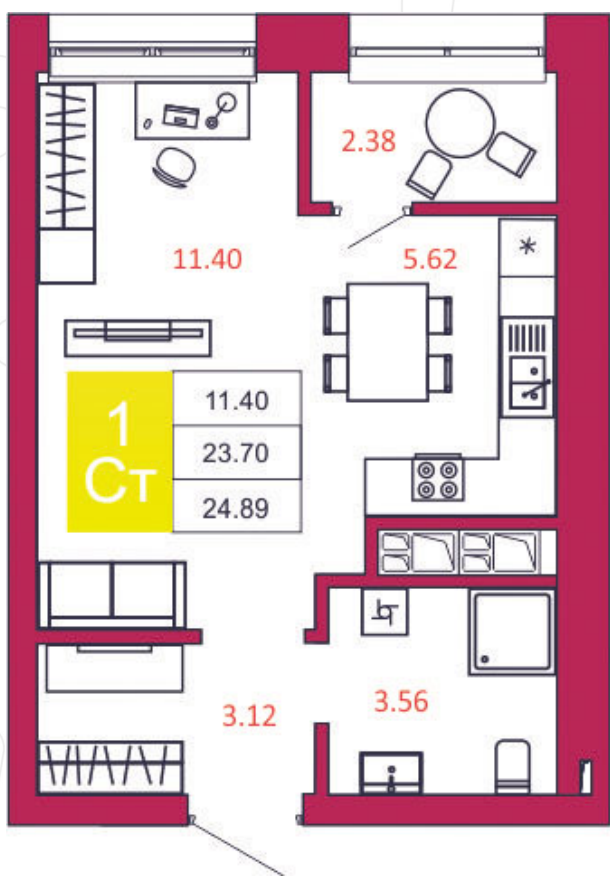

SPORT LIFE

ЖИЛОЙ КОМПЛЕКС

КВАРТИРА № 304

1

Дом

2

Подъезд

6

Этаж

СТУДИЯ

Тип

24.89

Площадь, м²

3 161 030

Цена, руб.

Тула, ул. Фридриха Энгельса 2