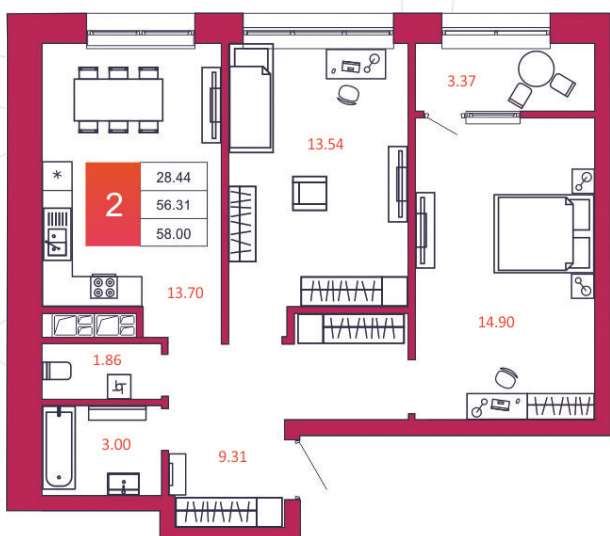

SPORT LIFE

ЖИЛОЙ КОМПЛЕКС

КВАРТИРА № 302

1

Дом

2

Подъезд

6

Этаж

2-КОМН.

Тип

58

Площадь, м²

4 988 000

Цена, руб.

Тула, ул. Фридриха Энгельса 2