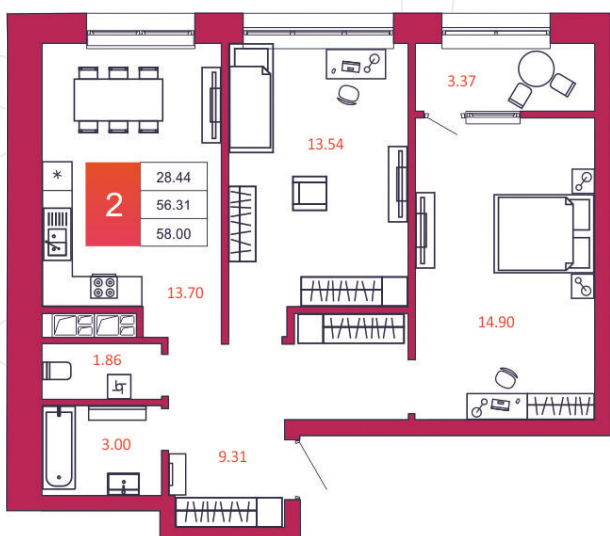

## КВАРТИРА № 302

1

Дом

2

Подъезд

6

Этаж

2-КОМН.

Тип

58

Площадь, м<sup>2</sup>

4 988 000

Цена, руб.

Тула, ул. Фридриха Энгельса 2

8 (4872) 52 02 07

sportlife71.ru