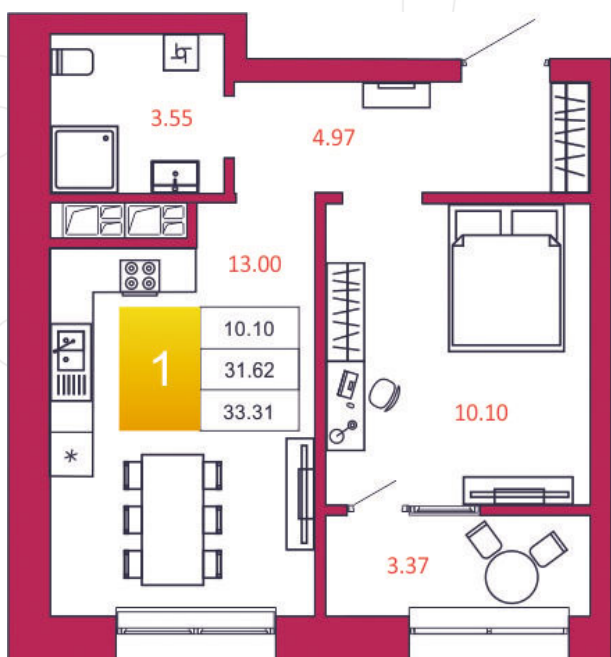

SPORT LIFE

ЖИЛОЙ КОМПЛЕКС

КВАРТИРА № 301

1

Дом

2

Подъезд

6

Этаж

1-КОМН.

Тип

33.31

Площадь, м²

4 197 060

Цена, руб.

Тула, ул. Фридриха Энгельса 2